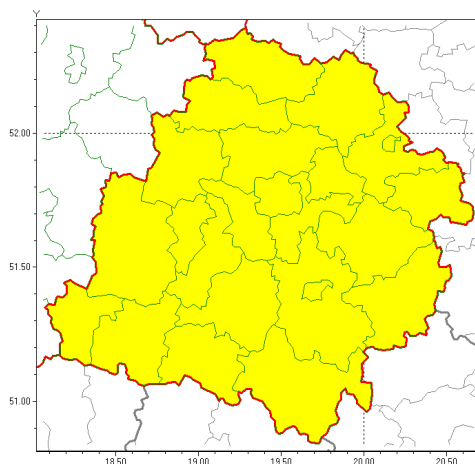

### Zasięg ostrzeżeń w województwie

Opady mroźne  
2021-12-28 11:33

**WOJEWÓDZTWO ŁÓDZKIE**  
**OSTRZEŻENIA METEOROLOGICZNE ZBIORCZO NR 139**  
**WYKAZ OBYWÓW ZUCIANYCH OSTRZEŻENIAMI**  
**o godz. 11:33 dnia 28.12.2021**

Zjawisko/Stopień zagrożenia	Opady mroźne/1
Obszar (w nawiasie numer ostrzeżenia dla powiatu)	powiaty: bełchatowski(99), brzeziński(96), kutnowski(97), łaski(100), łęczycki(97), łowicki(98), łódzki wschodni(98), Łódź (97), opoczyński(100), pabianicki(100), pajczański(96), piotrkowski(102), Piotrków Trybunalski(102), poddębicki(97), radomszczański(100), rawski(99), sieradzki(96), Skierniewice(97), skierniewicki(96), tomaszowski(101), wieluński(94), wierszowski(93), zduńskowolski(100), zgierski(99)
Ważność	od godz. 21:00 dnia 28.12.2021 do godz. 15:00 dnia 29.12.2021
Prawdopodobieństwo	80%
Przebieg	Prognozowane są słabe opady mroźnego deszczu lub mawki powodujące gołoled.
SMS	IMGW-PIB OSTRZEŻENIA: MROŹNE OPADY/1 łódzkie (wszystkie powiaty) od 21:00/28.12 do 15:00/29.12.2021 mroźne opady, drogi liskie. Dotyczy powiatów: wszystkie powiaty.
RSO	Woj. łódzkie (wszystkie powiaty), IMGW-PIB wydał ostrzeżenie pierwszego stopnia o opadach mroźnych
Uwagi	Brak.
Dyurny synoptyk IMGW-PIB	Piotr Szewczak