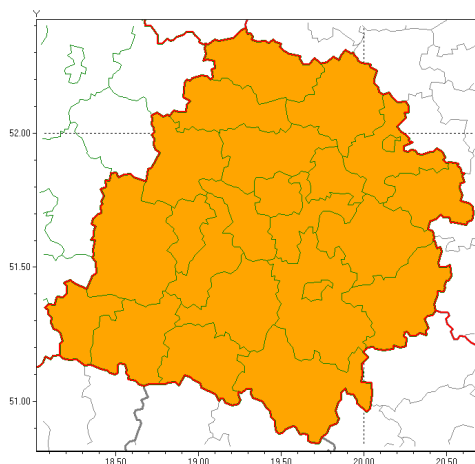

Zasięg ostrzeżeń w województwie

Silny wiatr
2022-01-16 12:43

WOJEWÓDZTWO ŁÓDZKIE
OSTRZEŻENIA METEOROLOGICZNE ZBIORCZO NR 6
WYKAZ OBYWATELI ZUCIENNYCH OSTRZEŻENIA
o godz. 12:43 dnia 16.01.2022

Zjawisko/Stopień zagrożenia	Silny wiatr/2
Obszar (w nawiasie numer ostrzeżenia dla powiatu)	powiaty: bełchatowski(5), brzeziński(4), kutnowski(4), łaski(5), łęczycki(4), łowicki(4), łódzki wschodni(4), Łódź (4), opoczyński(5), pabianicki(4), pajczański(4), piotrkowski(5), Piotrków Trybunalski(5), poddębicki(4), radomszczański(4), rawski(4), sieradzki(5), Skierniewice(4), skierniewicki(4), tomaszowski(4), wieluński(4), wieruszowski(4), zduńskowolski(5), zgierski(4)
Ważność	od godz. 00:00 dnia 17.01.2022 do godz. 18:00 dnia 17.01.2022
Prawdopodobieństwo	90%
Przebieg	Prognozuje się wystąpienie silnego wiatru o średniej prędkości od 35 km/h do 50 km/h, w porywach do 100 km/h. Wiatr północno-zachodni i zachodni. Najsilniejsze porywy wystąpią nad ranem i w pierwszej części dnia.
SMS	IMGW-PIB OSTRZEŻENIA: WIATR/2 łódzkie (wszystkie powiaty) od 00:00/17.01 do 18:00/17.01.2022 prędkość do 50 km/h, porywy do 100 km/h, NW i W. Dotyczy powiatów: wszystkie powiaty.
RSO	Woj. łódzkie (wszystkie powiaty), IMGW-PIB wydał ostrzeżenie drugiego stopnia o silnym wietrze
Uwagi	Ostrzeżenie może być kontynuowane.
Dyżurny synoptyk IMGW-PIB	Celina Rudzik