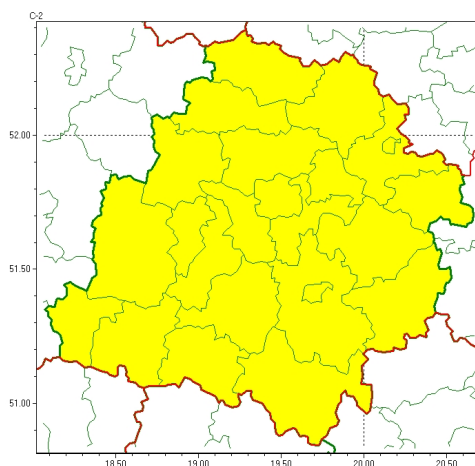

Zasięg ostrzeżeń w województwie

Przymrozki
2023-04-27 11:31

WOJEWÓDZTWO ŁÓDZKIE OSTRZEŻENIA METEOROLOGICZNE ZBIORCZO NR 52 WYKAZ OBOWIĄZUJĄCYCH OSTRZEŻEŃ o godz. 11:31 dnia 27.04.2023

Zjawisko/Stopień zagrożenia	Przymrozki/1
Obszar (w nawiasie numer ostrzeżenia dla powiatu)	powiaty: bełchatowski(29), brzeziński(29), kutnowski(26), łaski(28), łowicki(25), łódzki wschodni(31), Łódź (31), opoczyński(29), pabianicki(29), pajczański(25), piotrkowski(31), Piotrków Trybunalski(31), poddębicki(25), radomszczański(27), rawski(28), sieradzki(25), Skierniewice(26), skierniewicki(26), tomaszowski(30), wieluński(24), wierzbowski(22), zduńskowolski(27), zgierski(27)
Ważność	od godz. 00:00 dnia 28.04.2023 do godz. 07:00 dnia 28.04.2023
Prawdopodobieństwo	80%
Przebieg	Prognozowany jest spadek temperatury powietrza do około -1°C, przy gruncie do -3°C.
SMS	IMGW-PIB OSTRZEŻEGA: PRZYMROZKI/1 łódzkie (wszystkie powiaty) od 00:00/28.04 do 07:00/28.04.2023 temp. min -1 st., przy gruncie -3st. Dotyczy powiatów: wszystkie powiaty.
RSO	Woj. łódzkie (wszystkie powiaty), IMGW-PIB wydał ostrzeżenie pierwszego stopnia o przymrozkach
Uwagi	Brak.