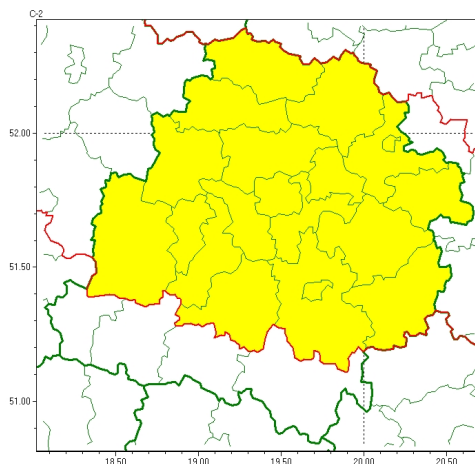

Zasięg ostrzeżeń w województwie

Opady mroźne
2023-03-09 12:48

WOJEWÓDZTWO ŁÓDZKIE
OSTRZEŻENIA METEOROLOGICZNE ZBIORCZO NR 37
WYKAZ OBSZARÓW ZUSIĘGU CYCHOSTRZEŻENIA
o godz. 12:48 dnia 09.03.2023

Zjawisko/Stopień zagrożenia	Opady mroźne/1
Obszar (w nawiasie numer ostrzeżenia dla powiatu)	powiaty: bełchatowski(16), brzeziński(17), kutnowski(16), łaski(16), łowicki(16), łódzki wschodni(18), Łódź (18), opoczyński(16), pabianicki(17), piotrkowski(18), Piotrków Trybunalski(18), poddębicki(14), rawski(17), sieradzki(14), Skierniewice(16), skierniewicki(16), tomaszowski(17), zduńskowolski(16), zgierski(16)
Ważność	od godz. 00:00 dnia 10.03.2023 do godz. 05:00 dnia 10.03.2023
Prawdopodobieństwo	75%
Przebieg	Prognozowane są słabe opady mroźne w postaci deszczu lub mrozi, powodujące gołoledź.
SMS	IMGW-PIB OSTRZEŻENIA: MROŹNE OPADY/1 łódzkie (20 powiatów) od 00:00/10.03 do 05:00/10.03.2023 mroźne opady, drogi liskie. Dotyczy powiatów: bełchatowski, brzeziński, kutnowski, łaski, łowicki, łódzki wschodni, Łódź, opoczyński, pabianicki, piotrkowski, Piotrków Trybunalski, poddębicki, rawski, sieradzki, Skierniewice, skierniewicki, tomaszowski, zduńskowolski i zgierski.
RSO	Woj. łódzkie (20 powiatów), IMGW-PIB wydał ostrzeżenie pierwszego stopnia o opadach mroźnych
Uwagi	Brak.