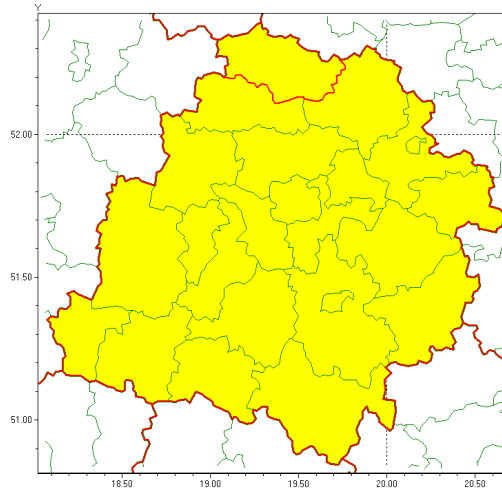

Zasięg ostrzeżenia w województwie

Silny mróz

Ostrzeżenie meteorologiczne Nr 18

Nazwa biura	IMGW-PIB Meteorological Forecast Centre, Poznan Team
Zjawisko/stopień zagrożenia	Silny mróz/ 1
Obszar	województwo łódzkie powiat kutnowski
Ważność	od godz. 21:00 dnia 12.02.2021 do godz. 09:00 dnia 13.02.2021
Przebieg	Prognozuje się temperatury minimalne w nocy miejscami od -16°C do -14°C. Wiatr o średniej prędkości od 10 km/h do 20 km/h.
Prawdopodobieństwo wystąpienia zjawiska(%)	80%
Uwagi	Brak.
Dyrektor synoptyk IMGW-PIB	Lech Buchert
Godzina i data wydania	godz. 12:35 dnia 12.02.2021
SMS	IMGW-PIB OSTRZEŻENIE: MRÓZ/1 łódzkie/kutnowski od 21:00/12.02 do 09:00/13.02.2021 temp. min -16 st, wiatr 20 km/h.