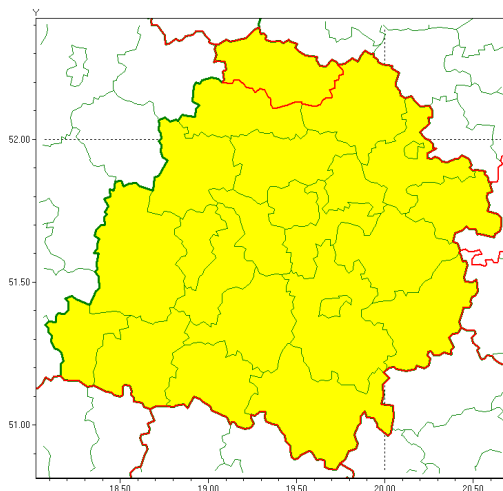

Zasięg ostrzeżenia w województwie

Intensywne opady śniegu

Ostrzeżenie meteorologiczne Nr 14

Nazwa biura	IMGW-PIB Meteorological Forecast Centre, Poznan Team
Zjawisko/stopień zagrożenia	Intensywne opady śniegu/ 1
Obszar	województwo łódzkie powiat kutnowski
Ważność	od godz. 22:00 dnia 07.02.2021 do godz. 18:00 dnia 08.02.2021
Przebieg	Prognozuje się wystąpienie opadów śniegu, miejscami o natężeniu umiarkowanym, powodujących przyrost pokrywy śnieżnej za okres ważności Ostrzeżenia od 15 cm do 20 cm.
Prawdopodobieństwo wystąpienia zjawiska(%)	80%
Uwagi	Brak.
Dyrektor synoptyk IMGW-PIB	Marek Pruchniewicz
Godzina i data wydania	godz. 12:01 dnia 07.02.2021
SMS	IMGW-PIB OSTRZEŻENIE: NIEG/1 łódzkie/kutnowski od 22:00/07.02 do 18:00/08.02.2021 przyrost pokrywy 15-20 cm.