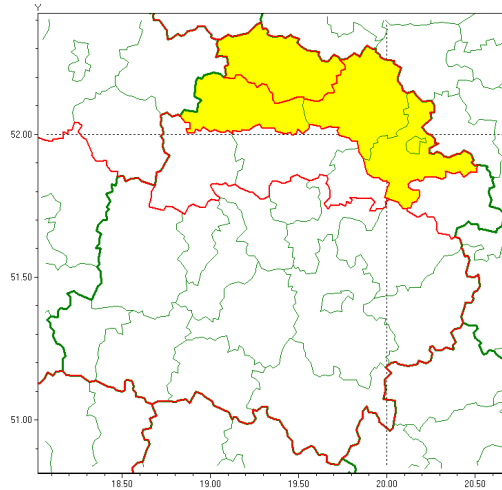

### Zasięg ostrzeżenia w województwie

Oblodzenie

### Ostrzeżenie meteorologiczne Nr 13

<b>Nazwa biura</b>	IMGW-PIB Meteorological Forecast Centre, Poznan Team
<b>Zjawisko/stopień zagrożenia</b>	Oblodzenie/ 1
<b>Obszar</b>	województwo łódzkie <b>powiat kutnowski</b>
<b>Ważność</b>	od godz. 03:00 dnia 04.02.2021 do godz. 09:00 dnia 04.02.2021
<b>Przebieg</b>	Prognozuje się zamarzanie mokrej nawierzchni dróg i chodników po opadach deszczu, deszczu ze mżawką. Temperatura minimalna około -2°C, temperatura minimalna gruntu około -3°C
<b>Prawdopodobieństwo wystąpienia zjawiska(%)</b>	80%
<b>Uwagi</b>	Brak.
<b>Dyrektor synoptyk IMGW-PIB</b>	Piotr Szewczak
<b>Godzina i data wydania</b>	godz. 12:52 dnia 03.02.2021
<b>SMS</b>	IMGW-PIB OSTRZEŻENIE: OBLODZENIE/1 łódzkie/kutnowski od 03:00/04.02 do 09:00/04.02.2021 temp. min. od -2°C st. do -1°C st., przy gruncie do -3°C st., lisko.