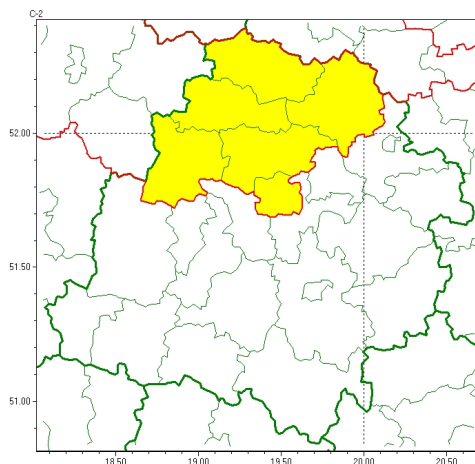

Zasięg ostrzeżeń w województwie

Oblodzenie
2023-11-24 10:25

WOJEWÓDZTWO ŁÓDZKIE
OSTRZEŻENIA METEOROLOGICZNE ZBIORCZO NR 167
WYKAZ OBOWIĄZUJĄCYCH OSTRZEŻEŃ
o godz. 10:25 dnia 24.11.2023

Zjawisko/Stopień zagrożenia	Oblodzenie/1
Obszar (w nawiasie numer ostrzeżenia dla powiatu)	powiaty: kutnowski(73), łęczycki(74), łowicki(72), Łódź (82), poddębicki(72), zgierski(75)
Ważność	od godz. 22:00 dnia 24.11.2023 do godz. 09:00 dnia 25.11.2023
Prawdopodobieństwo	80%
Przebieg	Prognozuje się zamarzanie mokrej nawierzchni dróg i chodników po opadach deszczu ze mroźnym lub mroźnym niegami powodującymi oblodzenie. Temperatura minimalna od -3°C do -1°C, temperatura minimalna przy gruncie -4°C do -2°C.
SMS	IMGW-PIB OSTRZEŻENIA: OBLÓDZENIE/1 łódzkie (6 powiatów) od 22:00/24.11 do 09:00/25.11.2023 temp. min. od -3 st. do -1 st., przy gruncie do -4 st., lisko. Dotyczy powiatów: kutnowski, łęczycki, łowicki, Łódź, poddębicki i zgierski.
RSO	Woj. łódzkie (6 powiatów), IMGW-PIB wydał ostrzeżenie pierwszego stopnia o oblodzeniu
Uwagi	Brak.