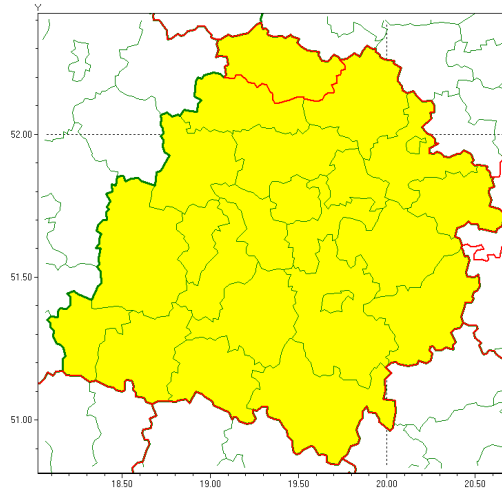

Zasięg ostrzeżenia w województwie

Zawieje/zamiecie śnieżne

Ostrzeżenie meteorologiczne Nr 15

Nazwa biura	IMGW-PIB Meteorological Forecast Centre, Poznan Team
Zjawisko/stopień zagrożenia	Zawieje/zamiecie śnieżne / 1
Obszar	województwo łódzkie powiat kutnowski
Ważność	od godz. 23:00 dnia 07.02.2021 do godz. 19:00 dnia 08.02.2021
Przebieg	Przewiduje się zawieje i zamiecie śnieżne spowodowane przez wschodni i północno-wschodni wiatr o średniej prędkości od 20 km/h do 35 km/h, w porywach do 60 km/h, oraz opady śniegu.
Prawdopodobieństwo wystąpienia zjawiska(%)	80%
Uwagi	Brak.
Dyrektor synoptyk IMGW-PIB	Marek Pruchniewicz
Godzina i data wydania	godz. 12:01 dnia 07.02.2021
SMS	IMGW-PIB OSTRZEŻENIE: ZAMIECIE ŚNIEŻNE NA/1 łódzkie/kutnowski od 23:00/07.02 do 19:00/08.02.2021 wiatr 35 km/h, porywy 60 km/h.