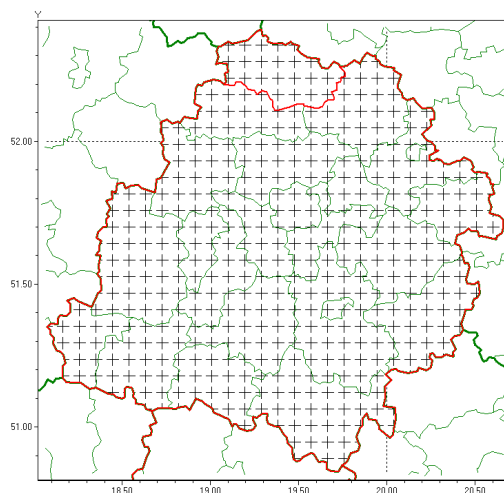

### Zasięg komunikatu w województwie

Opady marznące

### Komunikat meteorologiczny z godz. 06:33 dnia 29.12.2021

<b>Nazwa biura</b>	IMGW-PIB Meteorological Forecast Centre, Poznan Team
<b>Zjawiska</b>	Opady marznące
<b>Obszar</b>	województwo łódzkie <b>powiat kutnowski</b> oraz powiaty: bełchatowski, brzeziński, łaski, łowicki, łódzki wschodni, Łódź , opoczyński, pabianicki, pajczański, piotrkowski, Piotrków Trybunalski, poddębicki, radomszczański, rawski, sieradzki, Skierniewice, skierniewicki, tomaszowski, wieluński, wierszowski, zduńskowolski, zgierski
<b>Sytuacja meteorologiczna</b>	Na obszarze województwa (południe i południowy zachód) występują miejscami słabe opady marznącego deszczu lub młotki. Temperatura wszędzie jest ujemna i wynosi od około -4°C na wschodzie (Sulejów -3.9°C) do około -1°C na południowym zachodzie regionu (Wieluń -0.9°C). Przewiduje się rozszerzenie występowania marzących opadów na obszar całego województwa. Temperatura nadal będzie ujemna z tendencją do powolnego wzrostu.
<b>Uwagi</b>	Komunikat przygotowano na podstawie danych z systemów teledetekcji atmosfery oraz sieci pomiarowo-obszernych IMGW-PIB. Lokalnie zjawiska mogą mieć inny przebieg niż opisany.
<b>Dyrektor synoptyk IMGW-PIB</b>	Przemysław Makarewicz
<b>Godzina i data wydania</b>	godz. 06:33 dnia 29.12.2021