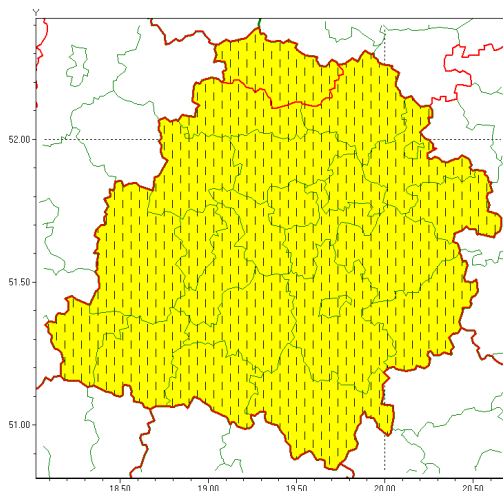

### Zasięg ostrzeżenia w województwie

Opady marznące

### Zmiana ostrzeżenia meteorologicznego Nr 9 wydanego o godz. 09:06 dnia 24.01.2022

<b>Nazwa biura</b>	IMGW-PIB Meteorological Forecast Centre, Poznan Team
<b>Zjawisko/stopień zagrożenia</b>	Opady marznące/ 1
<b>Obszar</b>	województwo łódzkie <b>powiat kutnowski</b>
<b>Ważność</b>	od godz. 02:00 dnia 25.01.2022 do godz. 08:00 dnia 25.01.2022
<b>Przebieg</b>	Prognozowane słabe opady marznącej mawki powodujące gołoledź.
<b>Prawdopodobieństwo wystąpienia zjawiska(%)</b>	80%
<b>Uwagi</b>	Przedłużyć ważność ostrzeżenia.
<b>Dyrektor synoptyk IMGW-PIB</b>	Przemysław Makarewicz
<b>Godzina i data wydania</b>	godz. 00:31 dnia 25.01.2022
<b>SMS</b>	IMGW-PIB OSTRZEŻENIE: MARZĄCE OPADY/1 łódzkie/kutnowski od 02:00/25.01 do 08:00/25.01.2022 marznące opady, drogi liskie.