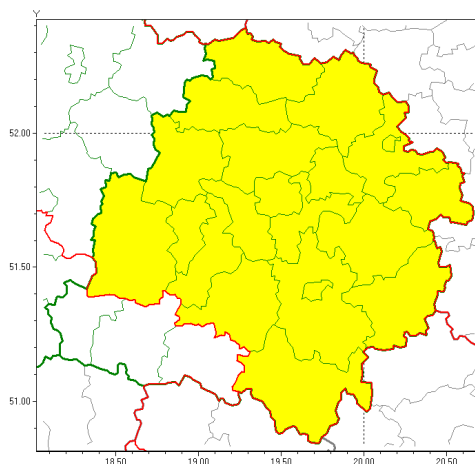

Zasięg ostrzeżeń w województwie

Silny mróz  
2021-12-26 11:44

**WOJEWÓDZTWO ŁÓDZKIE**  
**OSTRZEŻENIA METEOROLOGICZNE ZBIORCZO NR 138**  
**WYKAZ OBYWÓW ZUJACYCH OSTRZEŻENIE**  
**o godz. 11:44 dnia 26.12.2021**

Zjawisko/Stopień zagrożenia	Silny mróz/1
Obszar (w nawiasie numer ostrzeżenia dla powiatu)	powiaty: bełchatowski(98), brzeziński(95), kutnowski(96), łaski(99), łeczycki(96), łowicki(97), łódzki wschodni(97), Łódź (96), opoczyński(99), pabianicki(99), piotrkowski(101), Piotrków Trybunalski(101), poddębicki(96), radomszczański(99), rawski(98), sieradzki(95), Skierniewice(96), skierniewicki(95), tomaszowski(100), zduńskowolski(99), zgierski(98)
Ważność	od godz. 19:00 dnia 26.12.2021 do godz. 09:00 dnia 27.12.2021
Prawdopodobieństwo	85%
Przebieg	Prognozuje się temperatury minimalne w nocy od -17°C do -15°C. Wiatr o średniej prędkości od 5 km/h do 15 km/h.
SMS	IMGW-PIB OSTRZEŻENIA: MRÓZ/1 łódzkie (21 powiatów) od 19:00/26.12 do 09:00/27.12.2021 temp. min -17 st, wiatr 5-15 km/h. Dotyczy powiatów: bełchatowski, brzeziński, kutnowski, łaski, łeczycki, łowicki, łódzki wschodni, Łódź, opoczyński, pabianicki, piotrkowski, Piotrków Trybunalski, poddębicki, radomszczański, rawski, sieradzki, Skierniewice, skierniewicki, tomaszowski, zduńskowolski i zgierski.
RSO	Woj. łódzkie (21 powiatów), IMGW-PIB wydał ostrzeżenie pierwszego stopnia o silnych mrozach
Uwagi	Brak.
Dyżurny synoptyk IMGW-PIB	Marek Pruchniewicz