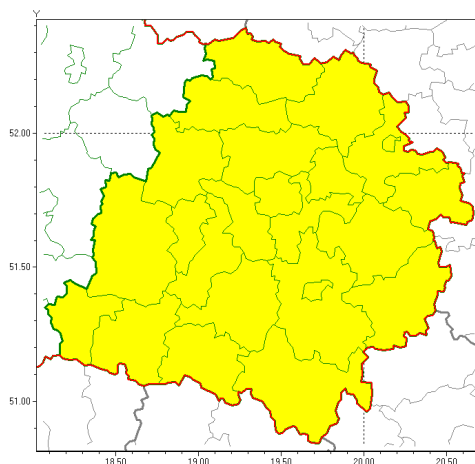

### Zasięg ostrzeżeń w województwie

Oblodzenie  
2021-12-05 11:44

**WOJEWÓDZTWO ŁÓDZKIE**  
**OSTRZEŻENIA METEOROLOGICZNE ZBIORCZO NR 122**  
**WYKAZ OBLODZENIA W CAŁYCH OSTRZEŻENIACH**  
**o godz. 11:44 dnia 05.12.2021**

Zjawisko/Stopień zagrożenia	Oblodzenie/1
Obszar (w nawiasie numer ostrzeżenia dla powiatu)	powiaty: bełchatowski(86), brzeziński(82), kutnowski(86), łaski(88), łęczycki(86), łowicki(84), łódzki wschodni(84), Łódź (85), opoczyński(85), pabianicki(88), pajczański(84), piotrkowski(87), Piotrków Trybunalski(87), poddębicki(86), radomszczański(85), rawski(85), sieradzki(85), Skierniewice(82), skierniewicki(82), tomaszowski(86), wieluński(84), wierszowski(83), zduńskowolski(89), zgierski(87)
Ważność	od godz. 20:00 dnia 05.12.2021 do godz. 09:00 dnia 06.12.2021
Prawdopodobieństwo	80%
Przebieg	Prognozuje się zamarzanie mokrej nawierzchni dróg i chodników po opadach deszczu ze niegim i mokrego niegu powodujących ich oblodzenie. Temperatura minimalna od -3°C do -1°C, temperatura minimalna przy gruncie do około -5°C.
SMS	IMGW-PIB OSTRZEŻENIA: OBLODZENIE/1 łódzkie (wszystkie powiaty) od 20:00/05.12 do 09:00/06.12.2021 temp. min. od -3 st. do -1 st., przy gruncie do -5 st., lisko. Dotyczy powiatów: wszystkie powiaty.
RSO	Woj. łódzkie (wszystkie powiaty), IMGW-PIB wydał ostrzeżenie pierwszego stopnia o oblodzeniu
Uwagi	Brak.
Dyżurny synoptyk IMGW-PIB	Piotr Szewczak