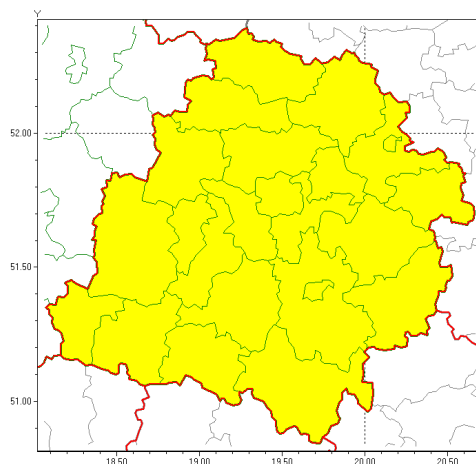

Zasięg ostrzeżeń w województwie

Intensywne opady deszczu
2021-08-29 12:40

WOJEWÓDZTWO ŁÓDZKIE
OSTRZEŻENIA METEOROLOGICZNE ZBIORCZO NR 104
WYKAZ OBYWATELI ZUCIANYCH OSTRZEŻENIAMI
o godz. 12:40 dnia 29.08.2021

Zjawisko/Stopień zagrożenia	Intensywne opady deszczu/1
Obszar (w nawiasie numer ostrzeżenia dla powiatu)	powiaty: bełchatowski(74), brzeziński(71), kutnowski(72), łaski(76), łęczycki(72), łowicki(71), łódzki wschodni(73), Łódź (73), opoczyński(73), pabianicki(76), pajczański(72), piotrkowski(75), Piotrków Trybunalski(75), poddębicki(72), radomszczański(73), rawski(73), sieradzki(73), Skierniewice(71), skierniewicki(71), tomaszowski(74), wieluński(72), wierszowski(71), zduńskowolski(77), zgierski(73)
Ważność	od godz. 04:00 dnia 30.08.2021 do godz. 01:00 dnia 31.08.2021
Prawdopodobieństwo	85%
Przebieg	Prognozowane są opady deszczu, przeważnie o natężeniu umiarkowanym. Możliwe burze. Prognozowana wysokość opadu od 30 mm do 50 mm.
SMS	IMGW-PIB OSTRZEŻENIA: DESZCZ/1 łódzkie (wszystkie powiaty) od 04:00/30.08 do 01:00/31.08.2021 deszcz 30-50 mm. Dotyczy powiatów: wszystkie powiaty.
RSO	Woj. łódzkie (wszystkie powiaty), IMGW-PIB wydał ostrzeżenie pierwszego stopnia o intensywnych opadach deszczu
Uwagi	Z uwagi na dynamiczną sytuację meteorologiczną ostrzeżenie może ulec aktualizacji.
Dyrektor synoptyk IMGW-PIB	Przemysław Szrama