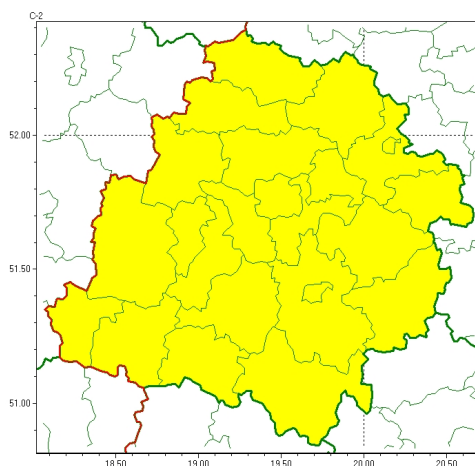

Zasięg ostrzeżeń w województwie

Opady mroźne
2022-12-02 09:04

WOJEWÓDZTWO ŁÓDZKIE OSTRZEŻENIA METEOROLOGICZNE ZBIORCZO NR 177 WYKAZ OBSZARÓW ZACHWYJANYCH o godz. 09:04 dnia 02.12.2022

Zjawisko/Stopień zagrożenia	Opady mroźne/1
Obszar (w nawiasie numer ostrzeżenia dla powiatu)	powiaty: bełchatowski(94), brzeziński(85), kutnowski(84), łaski(88), łowicki(82), łódzki wschodni(87), Łódź (88), opoczyński(93), pabianicki(88), pajczański(92), piotrkowski(95), Piotrków Trybunalski(95), poddębicki(84), radomszczański(96), rawski(88), sieradzki(85), Skierniewice(85), skierniewicki(85), tomaszowski(91), wieluński(86), wierzbowski(85), zduńskowolski(86), zgierski(86)
Ważność	od godz. 09:15 dnia 02.12.2022 do godz. 11:00 dnia 03.12.2022
Prawdopodobieństwo	80%
Przebieg	Obserwowane i prognozowane są słabe opady śniegu, deszczu ze śniegiem, lokalnie mroźne mżawki, później równie mroźnego deszczu powodującego gołoledź. Strefa opadów będzie przemieszczała się z południowego wschodu na północ i północny zachód.
SMS	IMGW-PIB OSTRZEŻENIA: MROŹNE OPADY/1 łódzkie (wszystkie powiaty) od 09:15/02.12 do 11:00/03.12.2022 mroźne opady, drogi liskie. Dotyczy powiatów: wszystkie powiaty.
RSO	Woj. łódzkie (wszystkie powiaty), IMGW-PIB wydał ostrzeżenie pierwszego stopnia o opadach mroźnych
Uwagi	Ostrzeżenie może być kontynuowane.