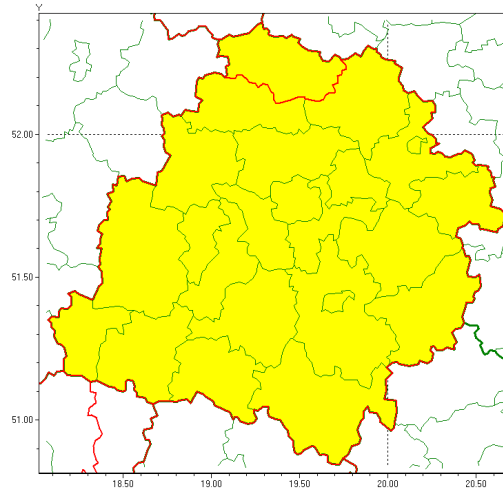

Zasięg ostrzeżenia w województwie

Gęsta mgła

Ostrzeżenie meteorologiczne Nr 89

Nazwa biura	IMGW-PIB Meteorological Forecast Centre, Poznan Team
Zjawisko/stopień zagrożenia	Gęsta mgła/ 1
Obszar	województwo łódzkie powiat kutnowski
Ważność	od godz. 16:00 dnia 13.12.2021 do godz. 10:30 dnia 14.12.2021
Przebieg	Obserwuje się i prognozuje gęste mgły w zasięgu których widzialność może wynosić miejscami od 50 m do 200 m.
Prawdopodobieństwo wystąpienia zjawiska(%)	90%
Uwagi	Brak.
Dyrektor synoptyk IMGW-PIB	Leszek Szaradowski
Godzina i data wydania	godz. 15:43 dnia 13.12.2021
SMS	IMGW-PIB OSTRZEŻENIE: MGŁA/1 łódzkie/kutnowski od 16:00/13.12 do 10:30/14.12.2021 widzialność 50 m.