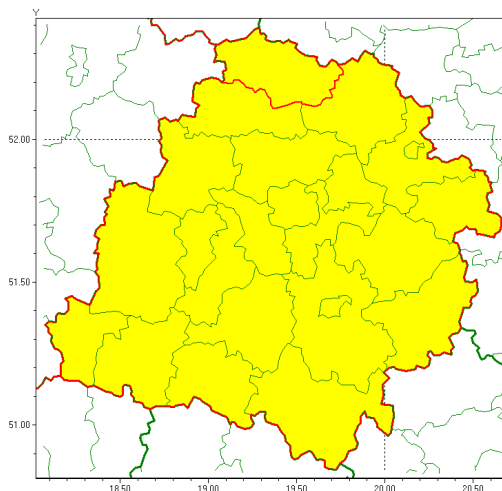

Zasięg ostrzeżenia w województwie

Intensywne opady śniegu

Ostrzeżenie meteorologiczne Nr 94

Nazwa biura	IMGW-PIB Meteorological Forecast Centre, Poznan Team
Zjawisko/stopień zagrożenia	Intensywne opady śniegu/ 1
Obszar	województwo łódzkie powiat kutnowski
Ważność	od godz. 20:00 dnia 23.12.2021 do godz. 08:00 dnia 24.12.2021
Przebieg	Prognozowane silne opady śniegu powodujące miejscami przyrost pokrywy śnieżnej do 10 cm. Nad ranem opady śniegu będą przechodziły w śnieg z deszczem. Przejściowo możliwe opady mroźne.
Prawdopodobieństwo wystąpienia zjawiska(%)	90%
Uwagi	Brak.
Dyrektor synoptyk IMGW-PIB	Lech Buchert
Godzina i data wydania	godz. 12:13 dnia 23.12.2021
SMS	IMGW-PIB OSTRZEŻENIE: NIEG/1 łódzkie/kutnowski od 20:00/23.12 do 08:00/24.12.2021 przyrost pokrywy 10 cm.