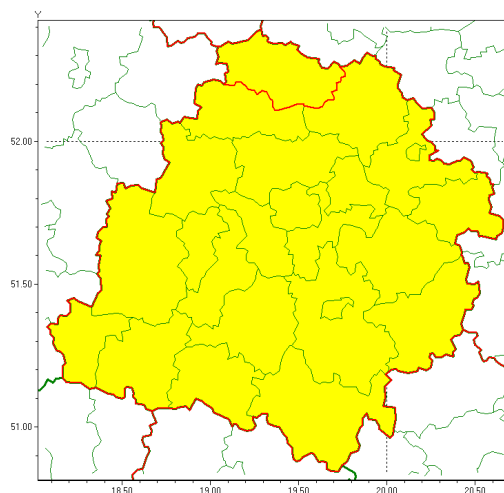

Zasięg ostrzeżenia w województwie

Oblodzenie

Ostrzeżenie meteorologiczne Nr 93

Nazwa biura	IMGW-PIB Meteorological Forecast Centre, Poznan Team
Zjawisko/stopień zagrożenia	Oblodzenie/ 1
Obszar	województwo łódzkie powiat kutnowski
Ważność	od godz. 14:00 dnia 20.12.2021 do godz. 19:00 dnia 20.12.2021
Przebieg	Prognozuje się zamarzanie mokrej nawierzchni dróg i chodników po opadach mokrego śniegu lub niegu z deszczem powodujące ich oblodzenie. Temperatura powietrza obniży się do około -1°C, temperatura przy gruncie do około -3°C. Ujemna temperatura powietrza utrzyma się do czwartku.
Prawdopodobieństwo wystąpienia zjawiska(%)	80%
Uwagi	Brak.
Dyrektor synoptyk IMGW-PIB	Przemysław Szrama
Godzina i data wydania	godz. 12:02 dnia 20.12.2021
SMS	IMGW-PIB OSTRZEŻENIE: OBLODZENIE/1 łódzkie/kutnowski od 14:00/20.12 do 19:00/20.12.2021 temp. min. -1 st.C, przy gruncie do -3 st.C, lisko.