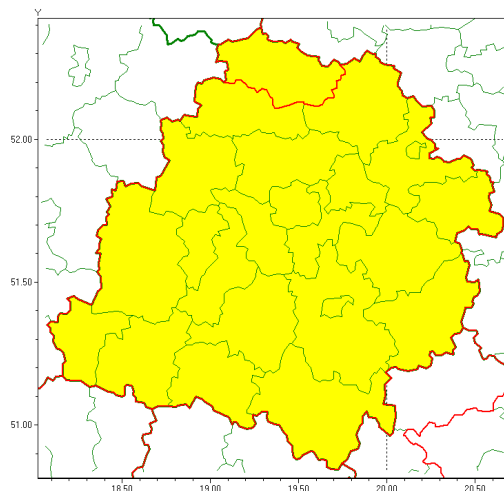

Zasięg ostrzeżenia w województwie

Burze z gradem

Ostrzeżenie meteorologiczne Nr 64

Nazwa biura	IMGW-PIB Meteorological Forecast Centre, Poznan Team
Zjawisko/stopień zagrożenia	Burze z gradem/ 1
Obszar	województwo łódzkie powiat kutnowski
Ważność	od godz. 12:00 dnia 26.07.2021 do godz. 20:00 dnia 26.07.2021
Przebieg	Prognozowane są burze, którym miejscami będą towarzyszyć opady deszczu od 20 mm do 30 mm lokalnie do 40 mm oraz porywy wiatru do 75 km/h. Miejscami grad.
Prawdopodobieństwo wystąpienia zjawiska(%)	85%
Uwagi	Ostrzeżenie może zostać zmienione z wyższym stopniem zagrożenia.
Dyrektor synoptyk IMGW-PIB	Leszek Szaradowski
Godzina i data wydania	godz. 06:57 dnia 26.07.2021
SMS	IMGW-PIB OSTRZEŻENIE: BURZE Z GRADEM/1 łódzkie/kutnowski od 12:00/26.07 do 20:00/26.07.2021 deszcz 40 mm, grad, porywy 75 km/h.