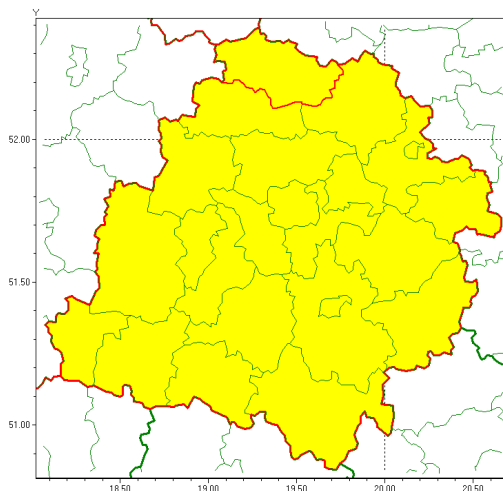

Zasięg ostrzeżenia w województwie

Oblodzenie

Ostrzeżenie meteorologiczne Nr 6

| | |
|---------------------------------------------------|---------------------------------------------------------------------------------------------------------------------------------------------------------------------------------------------------------------------------|
| Nazwa biura | IMGW-PIB Meteorological Forecast Centre, Poznan Team |
| Zjawisko/stopień zagrożenia | Oblodzenie/ 1 |
| Obszar | województwo łódzkie powiat kutnowski |
| Ważność | od godz. 06:00 dnia 20.01.2022 do godz. 12:00 dnia 20.01.2022 |
| Przebieg | Prognozuje się zamarzanie mokrej nawierzchni dróg i chodników po opadach deszczu ze śniegiem i mokrego śniegu powodujące ich oblodzenie. Temperatura minimalna około -2°C, temperatura minimalna przy gruncie około -3°C. |
| Prawdopodobieństwo wystąpienia zjawiska(%) | 85% |
| Uwagi | Brak. |
| Dyrektor synoptyk IMGW-PIB | Przemysław Szrama |
| Godzina i data wydania | godz. 13:06 dnia 19.01.2022 |
| SMS | IMGW-PIB OSTRZEŻENIE: OBLODZENIE/1 łódzkie/kutnowski od 06:00/20.01 do 12:00/20.01.2022 temp. min. -2 st.C, przy gruncie do -3 st.C, lisko. |