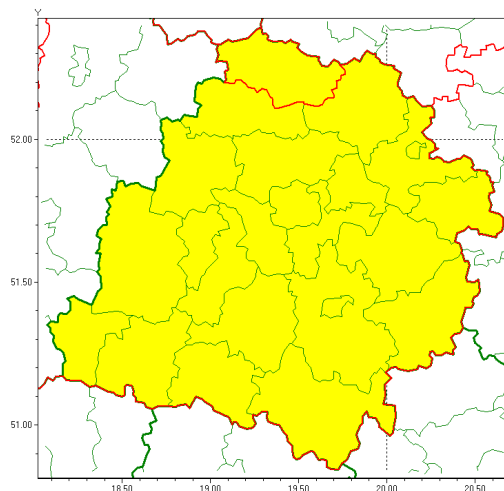

Zasięg ostrzeżenia w województwie

Opady marzące

Ostrzeżenie meteorologiczne Nr 9

Nazwa biura	IMGW-PIB Meteorological Forecast Centre, Poznan Team
Zjawisko/stopień zagrożenia	Opady marzące/ 1
Obszar	województwo łódzkie powiat kutnowski
Ważność	od godz. 13:00 dnia 24.01.2022 do godz. 02:00 dnia 25.01.2022
Przebieg	Prognozowane słabe opady marzące mawki powodujące gołoledź.
Prawdopodobieństwo wystąpienia zjawiska(%)	80%
Uwagi	Brak.
Dyrektor synoptyk IMGW-PIB	Przemysław Makarewicz
Godzina i data wydania	godz. 09:06 dnia 24.01.2022
SMS	IMGW-PIB OSTRZEŻENIE: MARZĄCE OPADY/1 łódzkie/kutnowski od 13:00/24.01 do 02:00/25.01.2022 marzące opady, drogi liskie.