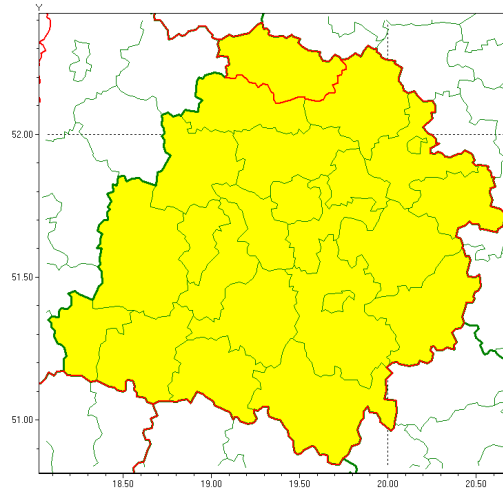

Zasięg ostrzeżenia w województwie

Silny wiatr

Ostrzeżenie meteorologiczne Nr 75

Nazwa biura	IMGW-PIB Meteorological Forecast Centre, Poznan Team
Zjawisko/stopień zagrożenia	Silny wiatr/ 1
Obszar	województwo łódzkie powiat kutnowski
Ważność	od godz. 22:00 dnia 23.09.2021 do godz. 06:00 dnia 24.09.2021
Przebieg	Prognozuje się wystąpienie silnego wiatru o średniej prędkości od 25 km/h do 35 km/h, w porywach do 80 km/h, z północnego zachodu. Lokalnie możliwe burze.
Prawdopodobieństwo wystąpienia zjawiska(%)	85%
Uwagi	Brak.
Dyrektor synoptyk IMGW-PIB	Barbara Wrzesińska
Godzina i data wydania	godz. 11:53 dnia 23.09.2021
SMS	IMGW-PIB OSTRZEŻENIE: WIATR/1 łódzkie/kutnowski od 22:00/23.09 do 06:00/24.09.2021 prędkość do 35 km/h, porywy do 80 km/h, NW.