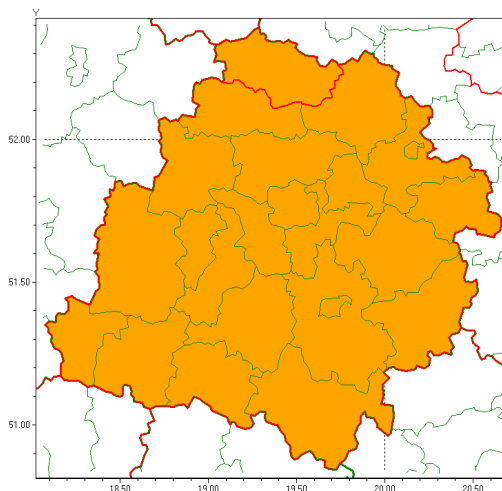

Zasięg ostrzeżenia w województwie

Burze z gradem

Ostrzeżenie meteorologiczne Nr 67

Nazwa biura	IMGW-PIB Meteorological Forecast Centre, Poznan Team
Zjawisko/stopień zagrożenia	Burze z gradem/ 2
Obszar	województwo łódzkie powiat kutnowski
Ważność	od godz. 14:00 dnia 28.07.2021 do godz. 22:00 dnia 28.07.2021
Przebieg	Prognozowane są burze, którym miejscami będą towarzyszyć ulewne opady deszczu od 20 mm do 30 mm, lokalnie do 40 mm oraz porywy wiatru do 100 km/h. Miejscami grad.
Prawdopodobieństwo wystąpienia zjawiska(%)	80%
Uwagi	Brak.
Dyrektor synoptyk IMGW-PIB	Barbara Wrzesińska
Godzina i data wydania	godz. 07:31 dnia 28.07.2021
SMS	IMGW-PIB OSTRZEŻENIE: BURZE Z GRADEM/2 łódzkie/kutnowski od 14:00/28.07 do 22:00/28.07.2021 deszcz 40 mm, grad, porywy 100 km/h.