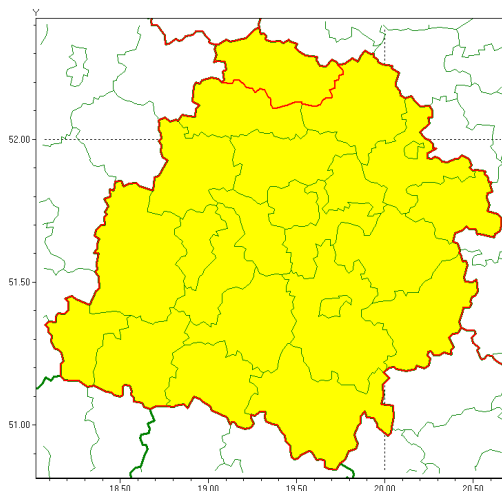

### Zasięg ostrzeżenia w województwie

Burze z gradem

### Ostrzeżenie meteorologiczne Nr 66

<b>Nazwa biura</b>	IMGW-PIB Meteorological Forecast Centre, Poznań Team
<b>Zjawisko/stopień zagrożenia</b>	Burze z gradem/ 1
<b>Obszar</b>	województwo łódzkie <b>powiat kutnowski</b>
<b>Ważność</b>	od godz. 16:00 dnia 27.07.2021 do godz. 02:00 dnia 28.07.2021
<b>Przebieg</b>	Prognozowane są burze, którym miejscami będą towarzyszyć opady deszczu od 20 mm, lokalnie do 40 mm oraz porywy wiatru do 80 km/h. Miejscami grad.
<b>Prawdopodobieństwo wystąpienia zjawiska(%)</b>	80%
<b>Uwagi</b>	Brak.
<b>Dyrektor synoptyk IMGW-PIB</b>	Magdalena Muszyńska-Karbowska
<b>Godzina i data wydania</b>	godz. 11:56 dnia 27.07.2021
<b>SMS</b>	IMGW-PIB OSTRZEŻENIE: BURZE Z GRADEM/1 łódzkie/kutnowski od 16:00/27.07 do 02:00/28.07.2021 deszcz 40 mm, grad, porywy 80 km/h.