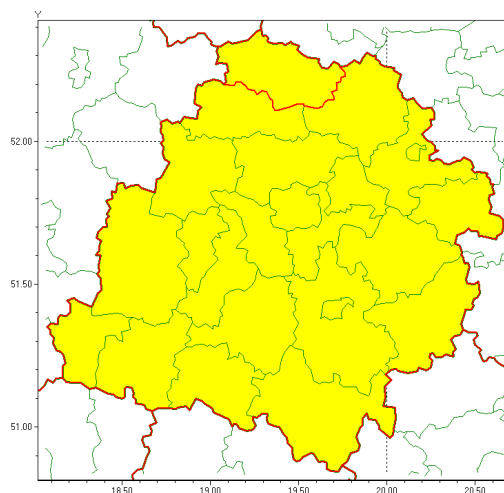

Zasięg ostrzeżenia w województwie

Burze z gradem

Ostrzeżenie meteorologiczne Nr 62

Nazwa biura	IMGW-PIB Meteorological Forecast Centre, Poznan Team
Zjawisko/stopień zagrożenia	Burze z gradem/ 1
Obszar	województwo łódzkie powiat kutnowski
Ważność	od godz. 08:00 dnia 16.07.2021 do godz. 23:00 dnia 16.07.2021
Przebieg	Prognozowane są burze, którym miejscami będą towarzyszyć opady deszczu od 20 mm do 30 mm, lokalnie do 40 mm oraz porywy wiatru do 90 km/h. Miejscami grad.
Prawdopodobieństwo wystąpienia zjawiska(%)	85%
Uwagi	Brak.
Dyrektor synoptyk IMGW-PIB	Piotr Szewczak
Godzina i data wydania	godz. 07:17 dnia 16.07.2021
SMS	IMGW-PIB OSTRZEŻENIE: BURZE Z GRADEM/1 łódzkie/kutnowski od 08:00/16.07 do 23:00/16.07.2021 deszcz 40 mm, grad, porywy 90 km/h.