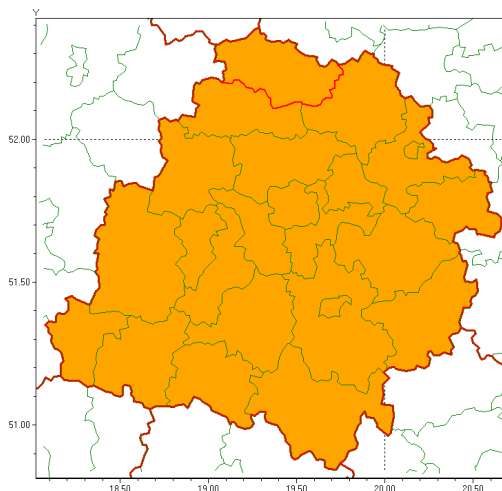

### Zasięg ostrzeżenia w województwie

Burze z gradem

### Ostrzeżenie meteorologiczne Nr 61

<b>Nazwa biura</b>	IMGW-PIB Meteorological Forecast Centre, Poznan Team
<b>Zjawisko/stopień zagrożenia</b>	Burze z gradem/ 2
<b>Obszar</b>	województwo łódzkie <b>powiat kutnowski</b>
<b>Ważność</b>	od godz. 11:00 dnia 15.07.2021 do godz. 23:00 dnia 15.07.2021
<b>Przebieg</b>	Prognozowane są burze, którym miejscami będą towarzyszyć ulewne opady deszczu od 30 mm do 50 mm, lokalnie do 60 mm oraz porywy wiatru do 100 km/h. Miejscami grad.
<b>Prawdopodobieństwo wystąpienia zjawiska(%)</b>	85%
<b>Uwagi</b>	Ze względu na dynamiczne warunki meteorologiczne ostrzeżenie może zostać zaktualizowane.
<b>Dyrektor synoptyk IMGW-PIB</b>	Marek Pruchniewicz
<b>Godzina i data wydania</b>	godz. 07:15 dnia 15.07.2021
<b>SMS</b>	IMGW-PIB OSTRZEŻENIE: BURZE Z GRADEM/2 łódzkie/kutnowski od 11:00/15.07 do 23:00/15.07.2021 deszcz 60 mm, grad, porywy 100 km/h.