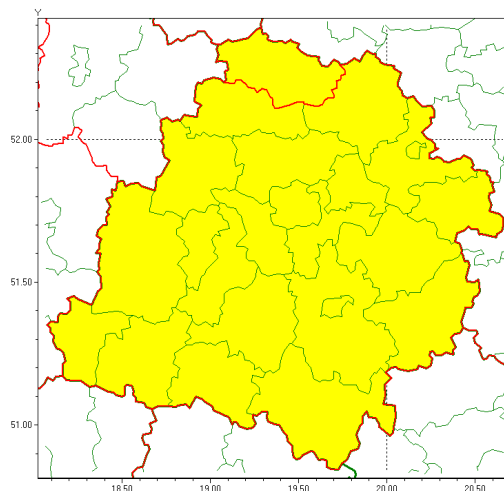

Zasięg ostrzeżenia w województwie

Burze z gradem

Ostrzeżenie meteorologiczne Nr 58

Nazwa biura	IMGW-PIB Meteorological Forecast Centre, Poznan Team
Zjawisko/stopień zagrożenia	Burze z gradem/ 1
Obszar	województwo łódzkie powiat kutnowski
Ważność	od godz. 10:00 dnia 12.07.2021 do godz. 23:00 dnia 12.07.2021
Przebieg	Prognozowane są burze, którym miejscami będą towarzyszyć opady deszczu od 20 mm do 30 mm, lokalnie do 40 mm oraz porywy wiatru do 80 km/h. Miejscami grad.
Prawdopodobieństwo wystąpienia zjawiska(%)	85%
Uwagi	Brak.
Dyrektor synoptyk IMGW-PIB	Piotr Szewczak
Godzina i data wydania	godz. 06:59 dnia 12.07.2021
SMS	IMGW-PIB OSTRZEŻENIE: BURZE Z GRADEM/1 łódzkie/kutnowski od 10:00/12.07 do 23:00/12.07.2021 deszcz 40 mm, grad, porywy 80 km/h.