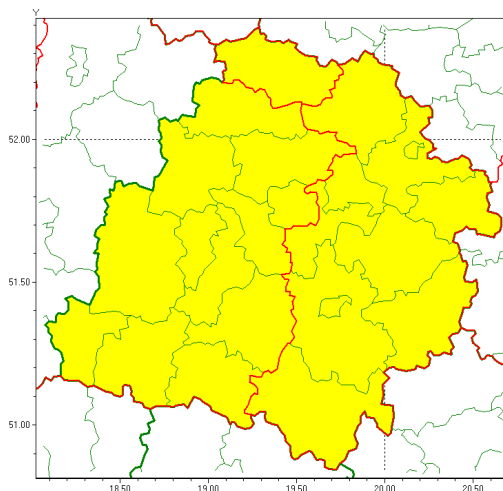

Zasięg ostrzeżenia w województwie

Gęsta mgła

Ostrzeżenie meteorologiczne Nr 90

Nazwa biura	IMGW-PIB Meteorological Forecast Centre, Poznan Team
Zjawisko/stopień zagrożenia	Gęsta mgła/ 1
Obszar	województwo łódzkie powiat kutnowski
Ważność	od godz. 15:00 dnia 14.12.2021 do godz. 09:00 dnia 15.12.2021
Przebieg	Prognozuje się gęste mgły, w zasięgu których widzialność może wynosić miejscami od 50 m do 200 m.
Prawdopodobieństwo wystąpienia zjawiska(%)	80%
Uwagi	Brak.
Dyrektor synoptyk IMGW-PIB	Barbara Wrzesińska
Godzina i data wydania	godz. 12:09 dnia 14.12.2021
SMS	IMGW-PIB OSTRZEŻENIE: MGŁA/1 łódzkie/kutnowski od 15:00/14.12 do 09:00/15.12.2021 widzialność 50 m.