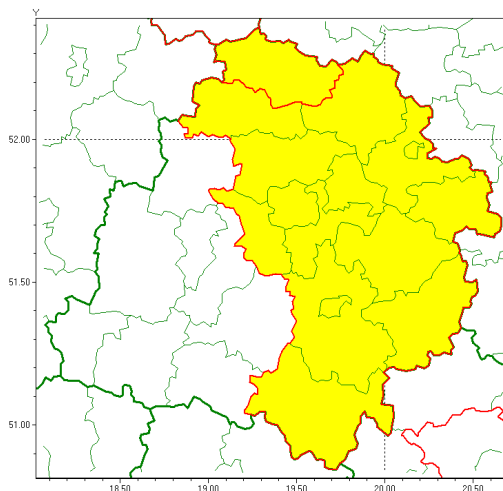

Zasięg ostrzeżenia w województwie

Opady marznące

Ostrzeżenie meteorologiczne Nr 98

Nazwa biura	IMGW-PIB Meteorological Forecast Centre, Poznan Team
Zjawisko/stopień zagrożenia	Opady marznące/ 1
Obszar	województwo łódzkie powiat kutnowski
Ważność	od godz. 08:30 dnia 30.12.2021 do godz. 13:00 dnia 30.12.2021
Przebieg	Miejscami wystąpią i prognozują się dalsze wystąpienia słabych opadów marznących m.in. powodujących gołoledź.
Prawdopodobieństwo wystąpienia zjawiska(%)	80%
Uwagi	Brak.
Dyrektor synoptyk IMGW-PIB	Przemysław Szrama
Godzina i data wydania	godz. 08:24 dnia 30.12.2021
SMS	IMGW-PIB OSTRZEŻENIE: MARZNIĄCE OPADY/1 łódzkie/kutnowski od 08:30/30.12 do 13:00/30.12.2021 marznące opady, drogi liskie.