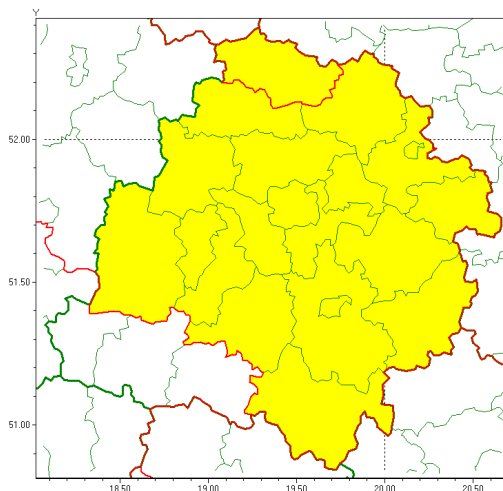

Zasięg ostrzeżenia w województwie

Silny mróz

Ostrzeżenie meteorologiczne Nr 96

Nazwa biura	IMGW-PIB Meteorological Forecast Centre, Poznan Team
Zjawisko/stopień zagrożenia	Silny mróz/ 1
Obszar	województwo łódzkie powiat kutnowski
Ważność	od godz. 19:00 dnia 26.12.2021 do godz. 09:00 dnia 27.12.2021
Przebieg	Prognozuje się temperatury minimalne w nocy od -17°C do -15°C. Wiatr o średniej prędkości od 5 km/h do 15 km/h.
Prawdopodobieństwo wystąpienia zjawiska(%)	85%
Uwagi	Brak.
Dyrektor synoptyk IMGW-PIB	Marek Pruchniewicz
Godzina i data wydania	godz. 11:44 dnia 26.12.2021
SMS	IMGW-PIB OSTRZEŻENIE: MRÓZ/1 łódzkie/kutnowski od 19:00/26.12 do 09:00/27.12.2021 temp. min -17 st, wiatr 5-15 km/h.