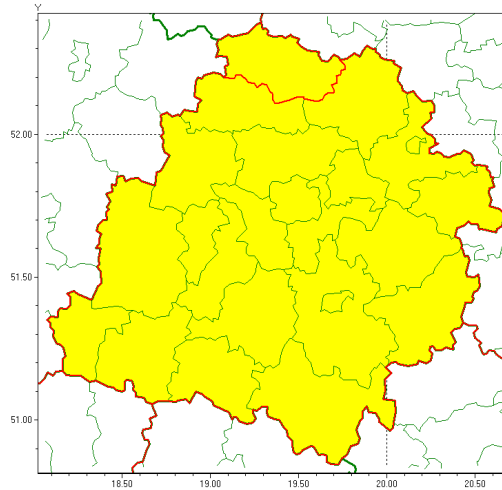

Zasięg ostrzeżenia w województwie

Oblodzenie

Ostrzeżenie meteorologiczne Nr 92

Nazwa biura	IMGW-PIB Meteorological Forecast Centre, Poznan Team
Zjawisko/stopień zagrożenia	Oblodzenie/ 1
Obszar	województwo łódzkie powiat kutnowski
Ważność	od godz. 22:00 dnia 19.12.2021 do godz. 09:00 dnia 20.12.2021
Przebieg	Prognozuje się zamarzanie mokrej nawierzchni dróg i chodników po opadach deszczu ze mrogiem i mokrego mrogu powodujące ich oblodzenie. Temperatura minimalna około -1°C, temperatura minimalna przy gruncie około -2°C.
Prawdopodobieństwo wystąpienia zjawiska(%)	80%
Uwagi	Brak.
Dyrektor synoptyk IMGW-PIB	Lech Buchert
Godzina i data wydania	godz. 14:39 dnia 19.12.2021
SMS	IMGW-PIB OSTRZEŻENIE: OBLODZENIE/1 łódzkie/kutnowski od 22:00/19.12 do 09:00/20.12.2021 temp. min. od -1 st. do 0 st., przy gruncie do -2 st., lisko.