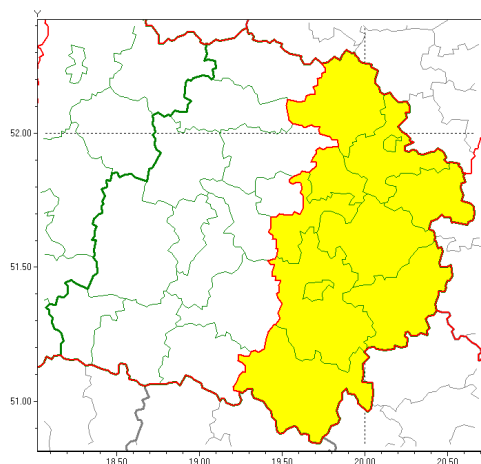

Zasięg ostrzeżeń w województwie

Opady mroźne  
2021-12-14 12:09

Gęsta mgła  
2021-12-14 12:09

**WOJEWÓDZTWO ŁÓDZKIE**  
**OSTRZEŻENIA METEOROLOGICZNE ZBIORCZO NR 131**  
**WYKAZ OBLICZONYCH I CYCH OSTRZEŻEŃ**  
**o godz. 12:09 dnia 14.12.2021**

Zjawisko/Stopień zagrożenia	Gęsta mgła/1
Obszar (w nawiasie numer ostrzeżenia dla powiatu)	powiaty: bełchatowski(91), brzeziński(88), kutnowski(90), łaski(93), łęczycki(90), łowicki(91), łódzki wschodni(90), Łódź (90), opoczyński(92), pabianicki(93), pajczański(89), piotrkowski(94), Piotrków Trybunalski(94), poddębicki(90), radomszczański(92), rawski(92), sieradzki(89), Skierniewice(90), skierniewicki(89), tomaszowski(93), wieluński(88), wierszowski(87), zduńskowolski(93), zgierski(92)
Ważność	od godz. 15:00 dnia 14.12.2021 do godz. 09:00 dnia 15.12.2021
Prawdopodobieństwo	80%
Przebieg	Prognozuje się gęste mgły, w zasięgu których widzialność może wynosić miejscami od 50 m do 200 m.
SMS	IMGW-PIB OSTRZEŻENIA: MGŁA/1 łódzkie (wszystkie powiaty) od 15:00/14.12 do 09:00/15.12.2021 widzialność < 50 m. Dotyczy powiatów: wszystkie powiaty.
RSO	Woj. łódzkie (wszystkie powiaty), IMGW-PIB wydał ostrzeżenie pierwszego stopnia o silnych mgłach
Uwagi	Brak.
Zjawisko/Stopień zagrożenia	Opady mroźne/1
Obszar (w nawiasie numer ostrzeżenia dla powiatu)	powiaty: brzeziński(87), łowicki(90), łódzki wschodni(89), opoczyński(91), piotrkowski(93), Piotrków Trybunalski(93), radomszczański(91), rawski(91), Skierniewice(89), skierniewicki(88), tomaszowski(92)