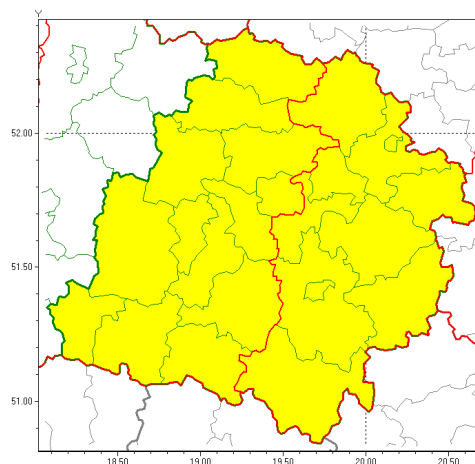

Zasięg ostrzeżeń w województwie

Opady mroźne  
2021-12-14 12:09

Gęsta mgła  
2021-12-14 12:09

**WOJEWÓDZTWO ŁÓDZKIE**  
**OSTRZEŻENIA METEOROLOGICZNE ZBIORCZO NR 131**  
**WYKAZ OBLICZONYCH I CYCH OSTRZEŻEŃ**  
**o godz. 12:09 dnia 14.12.2021**

Zjawisko/Stopień zagrożenia	Gęsta mgła/1
Obszar (w nawiasie numer ostrzeżenia dla powiatu)	powiaty: bełchatowski(91), brzeziński(88), kutnowski(90), łaski(93), łęczycki(90), łowicki(91), łódzki wschodni(90), Łódź (90), opoczyński(92), pabianicki(93), pajczański(89), piotrkowski(94), Piotrków Trybunalski(94), poddębicki(90), radomszczański(92), rawski(92), sieradzki(89), Skierniewice(90), skierniewicki(89), tomaszowski(93), wieluński(88), wierszowski(87), zduńskowolski(93), zgierski(92)
Ważność	od godz. 15:00 dnia 14.12.2021 do godz. 09:00 dnia 15.12.2021
Prawdopodobieństwo	80%
Przebieg	Prognozuje się gęste mgły, w zasięgu których widzialność może wynosić miejscami od 50 m do 200 m.
SMS	IMGW-PIB OSTRZEŻENIA: MGŁA/1 łódzkie (wszystkie powiaty) od 15:00/14.12 do 09:00/15.12.2021 widzialność < 50 m. Dotyczy powiatów: wszystkie powiaty.
RSO	Woj. łódzkie (wszystkie powiaty), IMGW-PIB wydał ostrzeżenie pierwszego stopnia o silnych mgłach
Uwagi	Brak.
Zjawisko/Stopień zagrożenia	Opady mroźne/1
Obszar (w nawiasie numer ostrzeżenia dla powiatu)	powiaty: brzeziński(87), łowicki(90), łódzki wschodni(89), opoczyński(91), piotrkowski(93), Piotrków Trybunalski(93), radomszczański(91), rawski(91), Skierniewice(89), skierniewicki(88), tomaszowski(92)