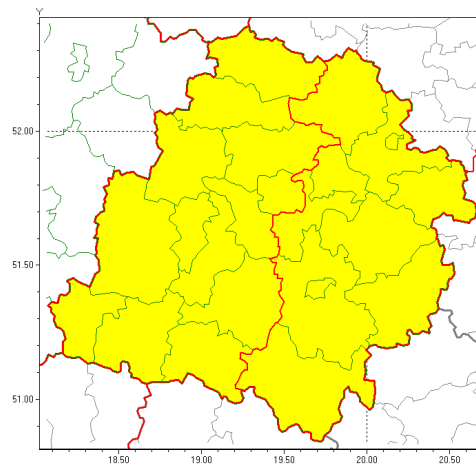

Zasięg ostrzeżeń w województwie

Opady mroźne  
2021-12-14 08:55

Gęsta mgła  
2021-12-14 08:55

**WOJEWÓDZTWO ŁÓDZKIE**  
**OSTRZEŻENIA METEOROLOGICZNE ZBIORCZO NR 130**  
**WYKAZ OBLICZONYCH OSTRZEŻEŃ**  
**o godz. 08:55 dnia 14.12.2021**

<b>Zjawisko/Stopień zagrożenia</b>	Opady mroźne/1
<b>Obszar (w nawiasie numer ostrzeżenia dla powiatu)</b>	powiaty: brzeziński(87), łowicki(90), łódzki wschodni(89), opoczyński(91), piotrkowski(93), Piotrków Trybunalski(93), radomszczański(91), rawski(91), Skierniewice(89), skierniewicki(88), tomaszowski(92)
<b>Ważność</b>	od godz. 09:00 dnia 14.12.2021 do godz. 16:00 dnia 14.12.2021
<b>Prawdopodobieństwo</b>	80%
<b>Przebieg</b>	Prognozowane są słabe opady mroźnego deszczu lub młotki powodujące gołoled.
<b>SMS</b>	IMGW-PIB OSTRZEŻENIA: MROŹNE OPADY/1 łódzkie (11 powiatów) od 09:00/14.12 do 16:00/14.12.2021 mroźne opady, drogi liskie. Dotyczy powiatów: brzeziński, łowicki, łódzki wschodni, opoczyński, piotrkowski, Piotrków Trybunalski, radomszczański, rawski, Skierniewice, skierniewicki i tomaszowski.
<b>RSO</b>	Woj. łódzkie (11 powiatów), IMGW-PIB wydał ostrzeżenie pierwszego stopnia o opadach mroźnych
<b>Uwagi</b>	Brak.
<b>Zjawisko/Stopień zagrożenia</b>	Gęsta mgła/1