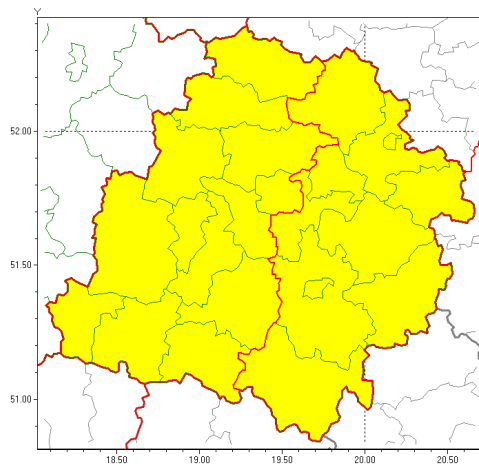

Zasięg ostrzeżeń w województwie

Opady mroźne  
2021-12-14 08:55

Gęsta mgła  
2021-12-14 08:55

**WOJEWÓDZTWO ŁÓDZKIE**  
**OSTRZEŻENIA METEOROLOGICZNE ZBIORCZO NR 130**  
**WYKAZ OBLICZONYCH OSTRZEŻEŃ**  
**o godz. 08:55 dnia 14.12.2021**

<b>Zjawisko/Stopień zagrożenia</b>	Opady mroźne/1
<b>Obszar (w nawiasie numer ostrzeżenia dla powiatu)</b>	powiaty: brzeziński(87), łowicki(90), łódzki wschodni(89), opoczyński(91), piotrkowski(93), Piotrków Trybunalski(93), radomszczański(91), rawski(91), Skierniewice(89), skierniewicki(88), tomaszowski(92)
<b>Ważność</b>	od godz. 09:00 dnia 14.12.2021 do godz. 16:00 dnia 14.12.2021
<b>Prawdopodobieństwo</b>	80%
<b>Przebieg</b>	Prognozowane są słabe opady mroźnego deszczu lub młotki powodujące gołoled.
<b>SMS</b>	IMGW-PIB OSTRZEŻENIA: MROŹNE OPADY/1 łódzkie (11 powiatów) od 09:00/14.12 do 16:00/14.12.2021 mroźne opady, drogi liskie. Dotyczy powiatów: brzeziński, łowicki, łódzki wschodni, opoczyński, piotrkowski, Piotrków Trybunalski, radomszczański, rawski, Skierniewice, skierniewicki i tomaszowski.
<b>RSO</b>	Woj. łódzkie (11 powiatów), IMGW-PIB wydał ostrzeżenie pierwszego stopnia o opadach mroźnych
<b>Uwagi</b>	Brak.
<b>Zjawisko/Stopień zagrożenia</b>	Gęsta mgła/1