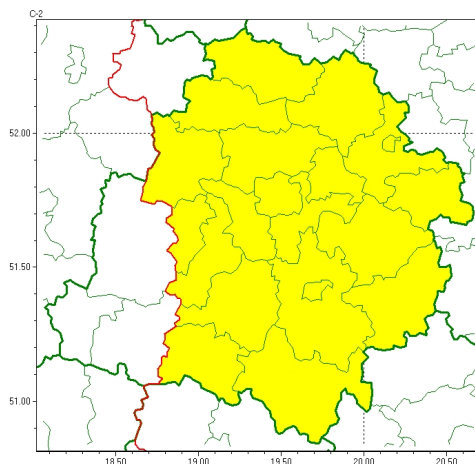

Zasięg ostrzeżeń w województwie

Burze z gradem
2023-07-19 22:36

WOJEWÓDZTWO ŁÓDZKIE OSTRZEŻENIA METEOROLOGICZNE ZBIORCZO NR 99 WYKAZ OBOWIĄZUJĄCYCH OSTRZEŻEŃ o godz. 22:36 dnia 19.07.2023

Zjawisko/Stopień zagrożenia	Burze z gradem/1
Obszar (w nawiasie numer ostrzeżenia dla powiatu)	powiaty: bełchatowski(52), brzeziński(50), kutnowski(43), łaski(48), łódzki(44), łowicki(43), łódzki wschodni(53), Łódź (52), opoczyński(52), pabianicki(50), pajczański(48), piotrkowski(54), Piotrków Trybunalski(54), poddębicki(43), radomszczański(51), rawski(49), Skierniewice(46), skierniewicki(46), tomaszowski(52), zduńskowolski(46), zgierski(46)
Ważność	od godz. 11:00 dnia 20.07.2023 do godz. 20:00 dnia 20.07.2023
Prawdopodobieństwo	80%
Przebieg	Prognozowane są burze, którym miejscami będą towarzyszyć opady deszczu od 15 mm do 25 mm oraz porywy wiatru do 80 km/h. Miejscami grad. Silne porywy wiatru będą towarzyszyć również chmurom konwekcyjnym, niekiedy z wyładowaniami atmosferycznymi.
SMS	IMGW-PIB OSTRZEŻEGA: BURZE Z GRADEM/1 łódzkie (21 powiatów) od 11:00/20.07 do 20:00/20.07.2023 deszcz 25 mm, grad, porywy 80 km/h. Dotyczy powiatów: bełchatowski, brzeziński, kutnowski, łaski, łódzki, łowicki, łódzki wschodni, Łódź, opoczyński, pabianicki, pajczański, piotrkowski, Piotrków Trybunalski, poddębicki, radomszczański, rawski, Skierniewice, skierniewicki, tomaszowski, zduńskowolski i zgierski.
RSO	Woj. łódzkie (21 powiatów), IMGW-PIB wydał ostrzeżenie pierwszego stopnia o burzach z gradem
Uwagi	Brak.