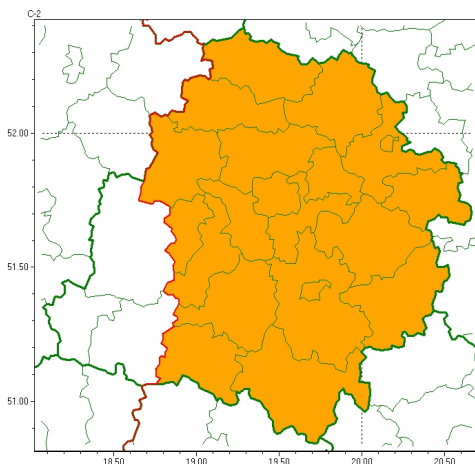

### Zasięg ostrzeżeń w województwie

Burze  
2024-05-29 05:13

## WOJEWÓDZTWO ŁÓDZKIE OSTRZEŻENIA METEOROLOGICZNE ZBIORCZO NR 94 WYKAZ OBOWIĄZUJĄCYCH OSTRZEŻEŃ o godz. 05:13 dnia 29.05.2024

Zjawisko/Stopień zagrożenia	Burze/2
Obszar (w nawiasie numer ostrzeżenia dla powiatu)	powiaty: bełchatowski(49), brzeziński(52), kutnowski(48), łaski(45), łódzki(46), łowicki(50), łódzki wschodni(52), Łódź (49), opoczyński(56), pabianicki(47), pajczański(47), piotrkowski(54), Piotrków Trybunalski(54), poddębicki(47), radomszczański(53), rawski(53), Skierniewice(53), skierniewicki(53), tomaszowski(54), zduńskowolski(43), zgierski(49)
Ważność	od godz. 12:00 dnia 29.05.2024 do godz. 22:00 dnia 29.05.2024
Prawdopodobieństwo	80%
Przebieg	Prognozowane są burze, którym miejscami będą towarzyszyć bardzo silne opady deszczu od 30 mm do 40 mm, oraz porywy wiatru lokalnie do 90 km/h. Lokalnie grad.
SMS	IMGW-PIB OSTRZEŻEGA: BURZE/2 łódzkie (21 powiatów) od 12:00/29.05 do 22:00/29.05.2024 deszcz 40 mm, porywy 90 km/h, grad. Dotyczy powiatów: bełchatowski, brzeziński, kutnowski, łaski, łódzki, łowicki, łódzki wschodni, Łódź, opoczyński, pabianicki, pajczański, piotrkowski, Piotrków Trybunalski, poddębicki, radomszczański, rawski, Skierniewice, skierniewicki, tomaszowski, zduńskowolski i zgierski.
RSO	Woj. łódzkie (21 powiatów), IMGW-PIB wydał ostrzeżenie drugiego stopnia o burzach
Uwagi	Brak.