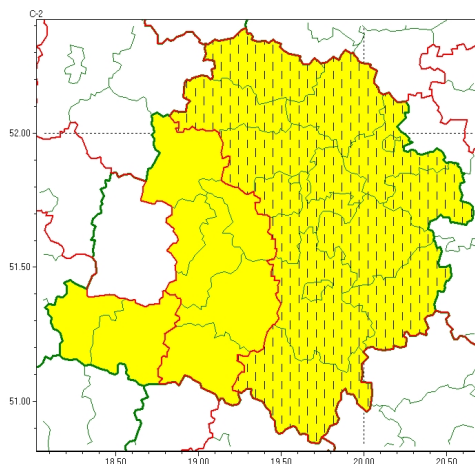

Zasięg ostrzeżeń w województwie

Burze z gradem
2023-06-23 14:29

WOJEWÓDZTWO ŁÓDZKIE OSTRZEŻENIA METEOROLOGICZNE ZBIORCZO NR 83 WYKAZ OBLICZONYCH OSTRZEŻEŃ o godz. 14:29 dnia 23.06.2023

Zjawisko/Stopień zagrożenia	Burze z gradem/1 ZMIANA
Obszar (w nawiasie numer ostrzeżenia dla powiatu)	powiaty: brzeziński(42), kutnowski(38), łęczycki(38), łowicki(37), łódzki wschodni(44), Łódź (43), opoczyński(43), piotrkowski(45), Piotrków Trybunalski(45), radomszczański(42), rawski(42), Skierniewice(39), skierniewicki(39), tomaszowski(43), zgierski(39)
Ważność	od godz. 14:29 dnia 23.06.2023 do godz. 18:00 dnia 23.06.2023
Prawdopodobieństwo	75%
Przebieg	Prognozowane są burze, którym miejscami będą towarzyszyły silne opady deszczu od 15 mm do 25 mm oraz porywy wiatru do 75 km/h. Miejscami grad.
SMS	IMGW-PIB OSTRZEŻEGA: BURZE Z GRADEM/1 łódzkie (15 powiatów) od 14:29/23.06 do 18:00/23.06.2023 deszcz 25 mm, grad, porywy 75 km/h. Dotyczy powiatów: brzeziński, kutnowski, łęczycki, łowicki, łódzki wschodni, Łódź, opoczyński, piotrkowski, Piotrków Trybunalski, radomszczański, rawski, Skierniewice, skierniewicki, tomaszowski i zgierski.
RSO	Woj. łódzkie (15 powiatów), IMGW-PIB wydał ostrzeżenie pierwszego stopnia o burzach z gradem
Uwagi	Brak.
Zjawisko/Stopień zagrożenia	Burze z gradem/1
Obszar (w nawiasie numer ostrzeżenia dla powiatu)	powiaty: bełchatowski(43), łaski(40), pabianicki(41), pajęczański(39), poddębicki(37), zduńskowolski(39)
Ważność	od godz. 08:00 dnia 23.06.2023 do godz. 16:00 dnia 23.06.2023
Prawdopodobieństwo	80%