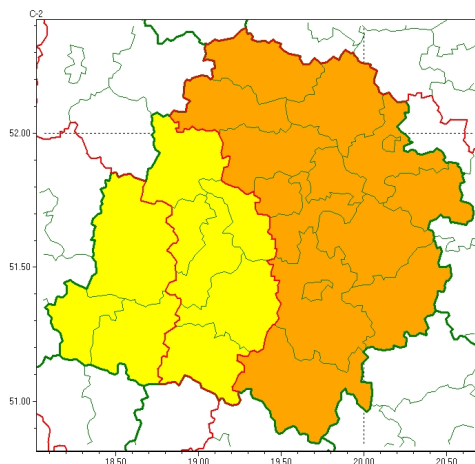

Zasięg ostrzeżeń w województwie

Burze z gradem
2023-06-23 05:20

WOJEWÓDZTWO ŁÓDZKIE OSTRZEŻENIA METEOROLOGICZNE ZBIORCZO NR 81 WYKAZ OBOWIĄZUJĄCYCH OSTRZEŻEŃ o godz. 05:20 dnia 23.06.2023

Zjawisko/Stopień zagrożenia	Burze z gradem/2
Obszar (w nawiasie numer ostrzeżenia dla powiatu)	powiaty: brzeziński(42), kutnowski(38), łęczycki(38), łowicki(37), łódzki wschodni(44), Łódź (43), opoczyński(43), piotrkowski(45), Piotrków Trybunalski(45), radomszczański(42), rawski(42), Skierniewice(39), skierniewicki(39), tomaszowski(43), zgierski(39)
Ważność	od godz. 08:00 dnia 23.06.2023 do godz. 18:00 dnia 23.06.2023
Prawdopodobieństwo	80%
Przebieg	Prognozowane są burze, którym miejscami będą towarzyszyć bardzo silne opady deszczu od 35 mm do 50 mm, oraz porywy wiatru do 90 km/h. Miejscami grad.
SMS	IMGW-PIB OSTRZEŻEGA: BURZE Z GRADEM/2 łódzkie (15 powiatów) od 08:00/23.06 do 18:00/23.06.2023 deszcz 50 mm, grad, porywy 90 km/h. Dotyczy powiatów: brzeziński, kutnowski, łęczycki, łowicki, łódzki wschodni, Łódź, opoczyński, piotrkowski, Piotrków Trybunalski, radomszczański, rawski, Skierniewice, skierniewicki, tomaszowski i zgierski.
RSO	Woj. łódzkie (15 powiatów), IMGW-PIB wydał ostrzeżenie drugiego stopnia o burzach z gradem
Uwagi	Brak.
Zjawisko/Stopień zagrożenia	Burze z gradem/1
Obszar (w nawiasie numer ostrzeżenia dla powiatu)	powiaty: sieradzki(37), wieluński(37), wierszowski(35)
Ważność	od godz. 03:00 dnia 23.06.2023 do godz. 10:00 dnia 23.06.2023
Prawdopodobieństwo	70%