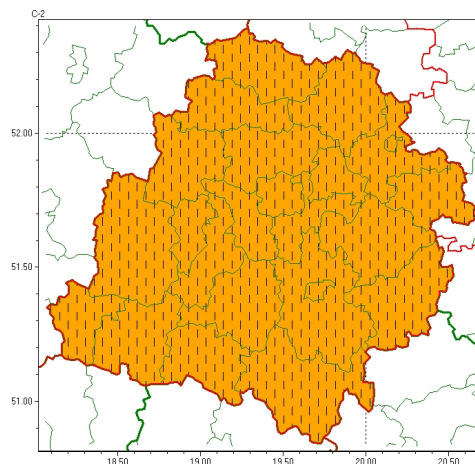

Zasięg ostrzeżeń w województwie

Burze z gradem
2023-06-21 05:19

Upał
2023-06-21 05:19

WOJEWÓDZTWO ŁÓDZKIE OSTRZEŻENIA METEOROLOGICZNE ZBIORCZO NR 76 WYKAZ OBOWIĄZUJĄCYCH OSTRZEŻEŃ o godz. 05:19 dnia 21.06.2023

Zjawisko/Stopień zagrożenia	Burze z gradem/2
Obszar (w nawiasie numer ostrzeżenia dla powiatu)	powiaty: bełchatowski(42), brzeziński(41), kutnowski(37), łaski(39), łowicki(36), łódzki wschodni(43), Łódź (42), opoczyński(41), pabianicki(40), pajczański(38), piotrkowski(43), Piotrków Trybunalski(43), poddębicki(36), radomszczański(40), rawski(41), sieradzki(36), Skierniewice(38), skierniewicki(38), tomaszowski(42), wieluński(36), wierzbowski(34), zduńskowolski(38), zgierski(38)
Ważność	od godz. 11:00 dnia 21.06.2023 do godz. 23:00 dnia 21.06.2023
Prawdopodobieństwo	80%
Przebieg	Prognozowane są burze, którym miejscami będą towarzyszyły silne i bardzo silne opady deszczu od 25 mm do 40 mm, lokalnie około 50 mm oraz porywy wiatru do 70 km/h, lokalnie możliwe 90 km/h. Miejscami grad.
SMS	IMGW-PIB OSTRZEŻENIA: BURZE Z GRADEM/2 łódzkie (wszystkie powiaty) od 11:00/21.06 do 23:00/21.06.2023 deszcz 50 mm, grad, porywy 90 km/h. Dotyczy powiatów: wszystkie powiaty.
RSO	Woj. łódzkie (wszystkie powiaty), IMGW-PIB wydał ostrzeżenie drugiego stopnia o burzach z gradem
Uwagi	Brak.
Zjawisko/Stopień zagrożenia	Upał/2 ZMIANA