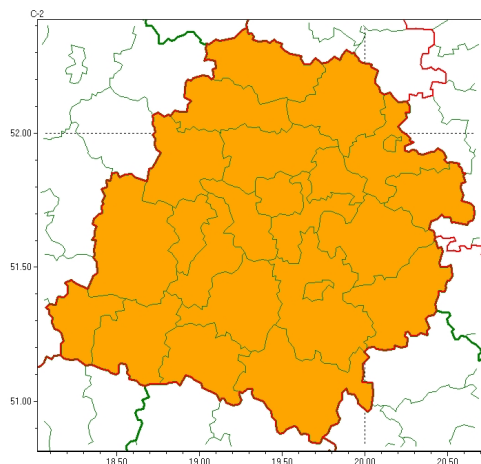

Zasięg ostrzeżeń w województwie

Burze z gradem
2023-06-21 05:19

Upał
2023-06-21 05:19

WOJEWÓDZTWO ŁÓDZKIE OSTRZEŻENIA METEOROLOGICZNE ZBIORCZO NR 76 WYKAZ OBOWIĄZUJĄCYCH OSTRZEŻEŃ o godz. 05:19 dnia 21.06.2023

Zjawisko/Stopień zagrożenia	Burze z gradem/2
Obszar (w nawiasie numer ostrzeżenia dla powiatu)	powiaty: bełchatowski(42), brzeziński(41), kutnowski(37), łaski(39), łowicki(36), łódzki wschodni(43), Łódź (42), opoczyński(41), pabianicki(40), pajczański(38), piotrkowski(43), Piotrków Trybunalski(43), poddębicki(36), radomszczański(40), rawski(41), sieradzki(36), Skierniewice(38), skierniewicki(38), tomaszowski(42), wieluński(36), wierzbowski(34), zduńskowolski(38), zgierski(38)
Ważność	od godz. 11:00 dnia 21.06.2023 do godz. 23:00 dnia 21.06.2023
Prawdopodobieństwo	80%
Przebieg	Prognozowane są burze, którym miejscami będą towarzyszyły silne i bardzo silne opady deszczu od 25 mm do 40 mm, lokalnie około 50 mm oraz porywy wiatru do 70 km/h, lokalnie możliwe 90 km/h. Miejscami grad.
SMS	IMGW-PIB OSTRZEŻENIA: BURZE Z GRADEM/2 łódzkie (wszystkie powiaty) od 11:00/21.06 do 23:00/21.06.2023 deszcz 50 mm, grad, porywy 90 km/h. Dotyczy powiatów: wszystkie powiaty.
RSO	Woj. łódzkie (wszystkie powiaty), IMGW-PIB wydał ostrzeżenie drugiego stopnia o burzach z gradem
Uwagi	Brak.
Zjawisko/Stopień zagrożenia	Upał/2 ZMIANA