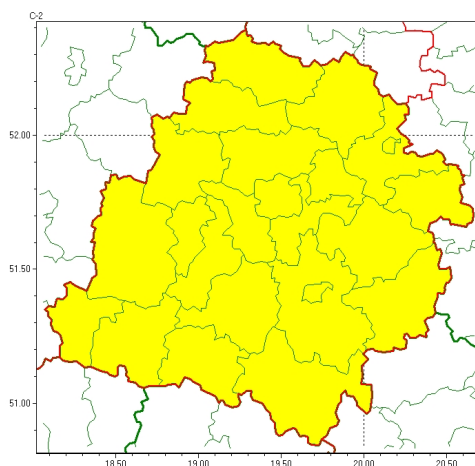

Zasięg ostrzeżeń w województwie

Upał
2023-06-19 13:12

WOJEWÓDZTWO ŁÓDZKIE OSTRZEŻENIA METEOROLOGICZNE ZBIORCZO NR 74 WYKAZ OBOWIĄZUJĄCYCH OSTRZEŻEŃ o godz. 13:12 dnia 19.06.2023

Zjawisko/Stopień zagrożenia	Upał/1
Obszar (w nawiasie numer ostrzeżenia dla powiatu)	powiaty: bełchatowski(41), brzeziński(40), kutnowski(36), łaski(38), łowicki(35), łódzki wschodni(42), Łódź (41), opoczyński(40), pabianicki(39), pajczański(37), piotrkowski(42), Piotrków Trybunalski(42), poddębicki(35), radomszczański(39), rawski(40), sieradzki(35), Skierniewice(37), skierniewicki(37), tomaszowski(41), wieluński(35), wieruszowski(33), zduńskowolski(37), zgierski(37)
Ważność	od godz. 12:00 dnia 20.06.2023 do godz. 18:00 dnia 21.06.2023
Prawdopodobieństwo	85%
Przebieg	Prognozuje się upał. Temperatura maksymalna w dzień miejscami od 30°C do 32°C. Temperatura minimalna w miejscami 17°C.
SMS	IMGW-PIB OSTRZEŻEGA: UPAŁ/1 łódzkie (wszystkie powiaty) od 12:00/20.06 do 18:00/21.06.2023 temp. maks 32 st, temp min 17 st. Dotyczy powiatów: wszystkie powiaty.
RSO	Woj. łódzkie (wszystkie powiaty), IMGW-PIB wydał ostrzeżenie pierwszego stopnia o upałach
Uwagi	Brak.