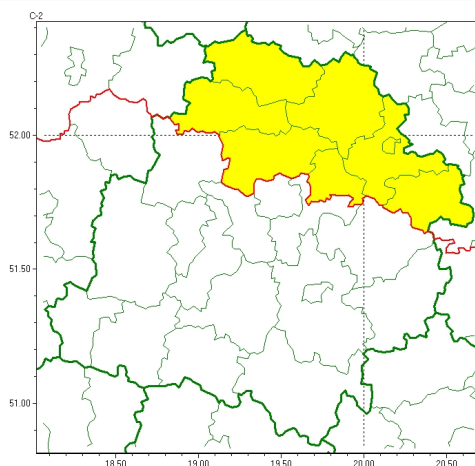

Zasięg ostrzeżeń w województwie

Przymrozki
2026-04-04 11:42

WOJEWÓDZTWO ŁÓDZKIE
OSTRZEŻENIA METEOROLOGICZNE ZBIORCZO NR 72
WYKAZ OBOWIĄZUJĄCYCH OSTRZEŻEŃ
o godz. 11:42 dnia 04.04.2026

Zjawisko/Stoień zagrożenia	Przymrozki/1
Obszar (w nawiasie numer ostrzeżenia dla powiatu)	powiaty: brzeziński(31), kutnowski(35), łęczycki(31), łowicki(33), rawski(31), Skierniewice(33), skierniewicki(33), zgierski(31)
Ważność	od godz. 21:00 dnia 04.04.2026 do godz. 07:00 dnia 05.04.2026
Prawdopodobieństwo	70%
Przebieg	Prognozowany jest spadek temperatury powietrza lokalnie do około -1°C, przy gruncie do -3°C.
SMS	IMGW-PIB OSTRZEGA: PRZYMROZKI/1 łódzkie (8 powiatów) od 21:00/04.04 do 07:00/05.04.2026 temp. min -1st., przy gruncie -3st. Dotyczy powiatów: brzeziński, kutnowski, łęczycki, łowicki, rawski, Skierniewice, skierniewicki i zgierski.
RSO	Woj. łódzkie (8 powiatów), IMGW-PIB wydał ostrzeżenie pierwszego stopnia o przymrozkach
Uwagi	Brak.