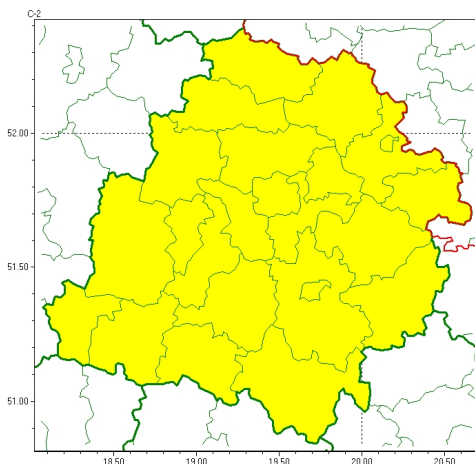

Zasięg ostrzeżeń w województwie

Silny wiatr
2024-05-16 22:27

WOJEWÓDZTWO ŁÓDZKIE OSTRZEŻENIA METEOROLOGICZNE ZBIORCZO NR 72 WYKAZ OBOWIĄZUJĄCYCH OSTRZEŻEŃ o godz. 22:27 dnia 16.05.2024

Zjawisko/Stopień zagrożenia	Silny wiatr/1
Obszar (w nawiasie numer ostrzeżenia dla powiatu)	powiaty: bełchatowski(41), brzeziński(44), kutnowski(40), łaski(37), łowicki(41), łódzki wschodni(44), Łódź (42), opoczyński(47), pabianicki(40), pajczański(39), piotrkowski(46), Piotrków Trybunalski(46), poddębicki(39), radomszczański(44), rawski(45), sieradzki(35), Skierniewice(44), skierniewicki(44), tomaszowski(46), wieluński(36), wierzbowski(34), zduńskowolski(35), zgierski(42)
Ważność	od godz. 11:00 dnia 17.05.2024 do godz. 17:00 dnia 17.05.2024
Prawdopodobieństwo	75%
Przebieg	Prognozuje się wystąpienie lokalnie silnego wiatru o średniej prędkości do 55 km/h, w porywach do 75 km/h, z południowego wschodu i wschodu.
SMS	IMGW-PIB OSTRZEŻEGA: WIATR/1 łódzkie (wszystkie powiaty) od 11:00/17.05 do 17:00/17.05.2024 lok. prędkość do 55 km/h, porywy do 75 km/h, SE i E. Dotyczy powiatów: wszystkie powiaty.
RSO	Woj. łódzkie (wszystkie powiaty), IMGW-PIB wydał ostrzeżenie pierwszego stopnia o silnym wietrze
Uwagi	Brak.