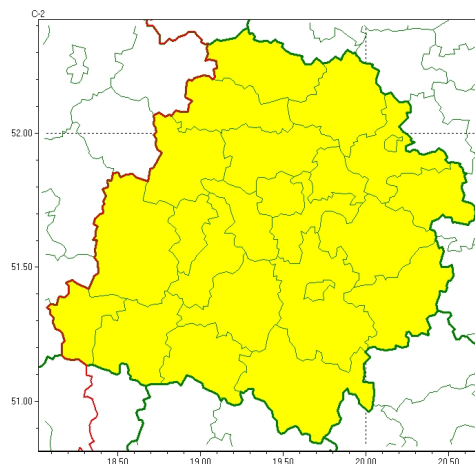

Zasięg ostrzeżeń w województwie

Oblodzenie
2024-04-18 11:44

Przymrozki
2024-04-18 11:44

WOJEWÓDZTWO ŁÓDZKIE
OSTRZEŻENIA METEOROLOGICZNE ZBIORCZO NR 59
WYKAZ OBLASÓW ZUSIĘGNIĘTYCH OSTRZEŻENIAMI
o godz. 11:44 dnia 18.04.2024

Zjawisko/Stopień zagrożenia	Przymrozki/1
Obszar (w nawiasie numer ostrzeżenia dla powiatu)	powiaty: bełchatowski(32), brzeziński(34), kutnowski(30), łaski(29), łódzki(28), łowicki(31), łódzki wschodni(34), Łódź (32), opoczyński(38), pabianicki(30), pajczański(31), piotrkowski(37), Piotrków Trybunalski(37), poddębicki(29), radomszczański(36), rawski(35), sieradzki(26), Skierniewice(34), skierniewicki(34), tomaszowski(37), wieluński(27), wierzbowski(25), zduńskowolski(27), zgierski(32)
Ważność	od godz. 21:00 dnia 18.04.2024 do godz. 08:00 dnia 19.04.2024
Prawdopodobieństwo	90%
Przebieg	Prognozowany jest spadek temperatury powietrza do -1°C , przy gruncie do -4°C , lokalnie do -3°C i przy gruncie do -6°C .
SMS	IMGW-PIB OSTRZEŻENIA: PRZYMROZKI/1 łódzkie (wszystkie powiaty) od 21:00/18.04 do 08:00/19.04.2024 temp. min -1st., lok. -3st., przy gruncie -4st., lok. -6st. Dotyczy powiatów: wszystkie powiaty.
RSO	Woj. łódzkie (wszystkie powiaty), IMGW-PIB wydał ostrzeżenie pierwszego stopnia o przymrozkach
Uwagi	Brak.
Zjawisko/Stopień zagrożenia	Oblodzenie/1