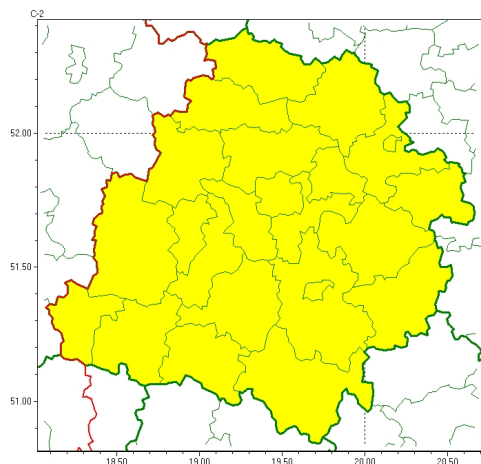

Zasięg ostrzeżeń w województwie

Oblodzenie
2024-04-18 11:44

Przymrozki
2024-04-18 11:44

WOJEWÓDZTWO ŁÓDZKIE
OSTRZEŻENIA METEOROLOGICZNE ZBIORCZO NR 59
WYKAZ OBLASÓW ZUSIĘGNIĘTYCH OSTRZEŻENIAMI
o godz. 11:44 dnia 18.04.2024

Zjawisko/Stopień zagrożenia	Przymrozki/1
Obszar (w nawiasie numer ostrzeżenia dla powiatu)	powiaty: bełchatowski(32), brzeziński(34), kutnowski(30), łaski(29), łódzki(28), łowicki(31), łódzki wschodni(34), Łódź (32), opoczyński(38), pabianicki(30), pajczański(31), piotrkowski(37), Piotrków Trybunalski(37), poddębicki(29), radomszczański(36), rawski(35), sieradzki(26), Skierniewice(34), skierniewicki(34), tomaszowski(37), wieluński(27), wierzbowski(25), zduńskowolski(27), zgierski(32)
Ważność	od godz. 21:00 dnia 18.04.2024 do godz. 08:00 dnia 19.04.2024
Prawdopodobieństwo	90%
Przebieg	Prognozowany jest spadek temperatury powietrza do -1°C , przy gruncie do -4°C , lokalnie do -3°C i przy gruncie do -6°C .
SMS	IMGW-PIB OSTRZEŻENIA: PRZYMROZKI/1 łódzkie (wszystkie powiaty) od 21:00/18.04 do 08:00/19.04.2024 temp. min -1st., lok. -3st., przy gruncie -4st., lok. -6st. Dotyczy powiatów: wszystkie powiaty.
RSO	Woj. łódzkie (wszystkie powiaty), IMGW-PIB wydał ostrzeżenie pierwszego stopnia o przymrozkach
Uwagi	Brak.
Zjawisko/Stopień zagrożenia	Oblodzenie/1