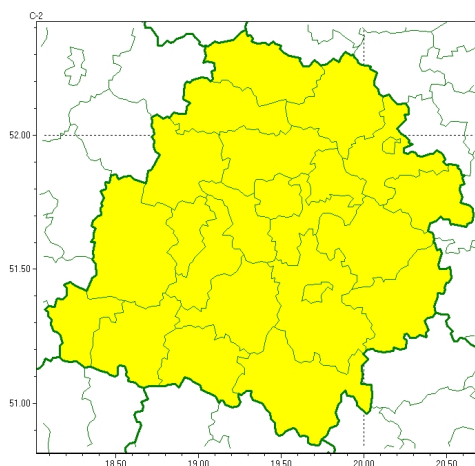

Zasięg ostrzeżeń w województwie

Burze
2023-05-15 05:33

WOJEWÓDZTWO ŁÓDZKIE **OSTRZEŻENIA METEOROLOGICZNE ZBIORCZO NR 58** **WYKAZ OBOWIAZUJĄCYCH OSTRZEŻEŃ** **o godz. 05:33 dnia 15.05.2023**

Zjawisko/Stopień zagrożenia	Burze/1
Obszar (w nawiasie numer ostrzeżenia dla powiatu)	powiaty: bełchatowski(34), brzeziński(34), kutnowski(31), łaski(33), łowicki(30), łódzki wschodni(36), Łódź (36), opoczyński(34), pabianicki(34), pajczański(30), piotrkowski(36), Piotrków Trybunalski(36), poddębicki(30), radomszczański(32), rawski(33), sieradzki(30), Skierniewice(31), skierniewicki(31), tomaszowski(35), wieluński(29), wierzbowski(27), zduńskowolski(32), zgierski(32)
Ważność	od godz. 13:00 dnia 15.05.2023 do godz. 20:00 dnia 15.05.2023
Prawdopodobieństwo	80%
Przebieg	Prognozowane są burze, którym miejscami będą towarzyszyć opady deszczu do 15 mm, lokalnie 20 mm, oraz porywy wiatru do 70 km/h, lokalnie 75 km/h.
SMS	IMGW-PIB OSTRZEŻENIA: BURZE/1 łódzkie (wszystkie powiaty) od 13:00/15.05 do 20:00/15.05.2023 deszcz 20 mm, porywy 75 km/h. Dotyczy powiatów: wszystkie powiaty.
RSO	Woj. łódzkie (wszystkie powiaty), IMGW-PIB wydał ostrzeżenie pierwszego stopnia o burzach
Uwagi	Brak.