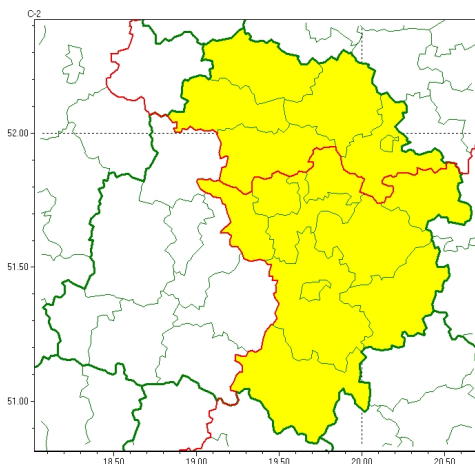

Zasięg ostrzeżeń w województwie

Burze
2024-04-13 21:38

WOJEWÓDZTWO ŁÓDZKIE
OSTRZEŻENIA METEOROLOGICZNE ZBIORCZO NR 55
WYKAZ OBOWIĄZUJĄCYCH OSTRZEŻEŃ
o godz. 21:38 dnia 13.04.2024

Zjawisko/Stopień zagrożenia	Burze/1
Obszar (w nawiasie numer ostrzeżenia dla powiatu)	powiaty: kutnowski(26), łódzki(24), łowicki(27), Skierniewice(30), skierniewicki(30), zgierski(28)
Ważność	od godz. 10:00 dnia 14.04.2024 do godz. 16:00 dnia 14.04.2024
Prawdopodobieństwo	80%
Przebieg	Prognozowane są burze, którym miejscami będą towarzyszyć opady deszczu do 15 mm oraz porywy wiatru do 85 km/h. Możliwy grad.
SMS	IMGW-PIB OSTRZEŻEGA: BURZE/1 łódzkie (6 powiatów) od 10:00/14.04 do 16:00/14.04.2024 deszcz 15 mm, porywy 85 km/h, możliwy grad. Dotyczy powiatów: kutnowski, łódzki, łowicki, Skierniewice, skierniewicki i zgierski.
RSO	Woj. łódzkie (6 powiatów), IMGW-PIB wydał ostrzeżenie pierwszego stopnia o burzach
Uwagi	Brak.
Zjawisko/Stopień zagrożenia	Burze/1
Obszar (w nawiasie numer ostrzeżenia dla powiatu)	powiaty: brzeski(30), łódzki wschodni(30), Łódź (28), opoczyński(34), pabianicki(26), piotrkowski(33), Piotrków Trybunalski(33), radomszczański(32), rawski(31), tomaszowski(33)
Ważność	od godz. 14:00 dnia 14.04.2024 do godz. 19:00 dnia 14.04.2024
Prawdopodobieństwo	80%
Przebieg	Prognozowane są burze, którym miejscami będą towarzyszyć opady deszczu do 15 mm oraz porywy wiatru do 85 km/h. Możliwy grad.

SMS	IMGW-PIB OSTRZEGA: BURZE/1 łódzkie (10 powiatów) od 14:00/14.04 do 19:00/14.04.2024 deszcz 15 mm, porywy 85 km/h, możliwy grad. Dotyczy powiatów: brzeski, łódzki wschodni, Łódź, opoczyński, pabianicki, piotrkowski, Piotrków Trybunalski, radomski, rawski i tomaszowski.
RSO	Woj. łódzkie (10 powiatów), IMGW-PIB wydał ostrzeżenie pierwszego stopnia o burzach
Uwagi	Brak.