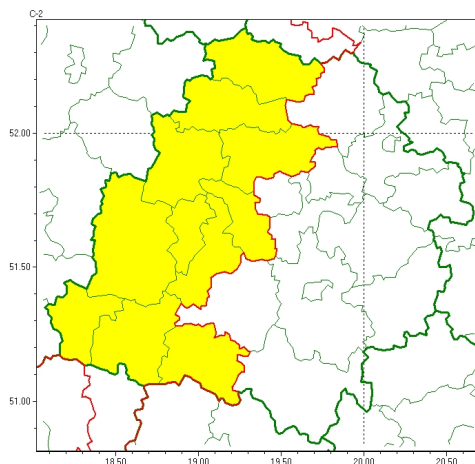

### Zasięg ostrzeżeń w województwie

Burze  
2024-04-01 08:59

**WOJEWÓDZTWO ŁÓDZKIE**  
**OSTRZEŻENIA METEOROLOGICZNE ZBIORCZO NR 52**  
**WYKAZ OBOWIĄZUJĄCYCH OSTRZEŻEŃ**  
**o godz. 08:59 dnia 01.04.2024**

Zjawisko/Stopień zagrożenia	Burze/1
Obszar (w nawiasie numer ostrzeżenia dla powiatu)	powiaty: kutnowski(24), łaski(25), łeczycki(23), pabianicki(25), pajczański(27), poddębicki(25), sieradzki(22), wieluński(23), wierszowski(21), zduńskowolski(23), zgierski(27)
Ważność	od godz. 16:00 dnia 01.04.2024 do godz. 21:00 dnia 01.04.2024
Prawdopodobieństwo	70%
Przebieg	Prognozowane są burze, którym miejscami będą towarzyszyć silne opady deszczu do około 20 mm oraz porywy wiatru do 85 km/h. Lokalnie grad.
SMS	IMGW-PIB OSTRZEŻENIA: BURZE/1 łódzkie (11 powiatów) od 16:00/01.04 do 21:00/01.04.2024 deszcz 20 mm, porywy 85 km/h, lokalnie grad. Dotyczy powiatów: kutnowski, łaski, łeczycki, pabianicki, pajczański, poddębicki, sieradzki, wieluński, wierszowski, zduńskowolski i zgierski.
RSO	Woj. łódzkie (11 powiatów), IMGW-PIB wydał ostrzeżenie pierwszego stopnia o burzach
Uwagi	Brak.