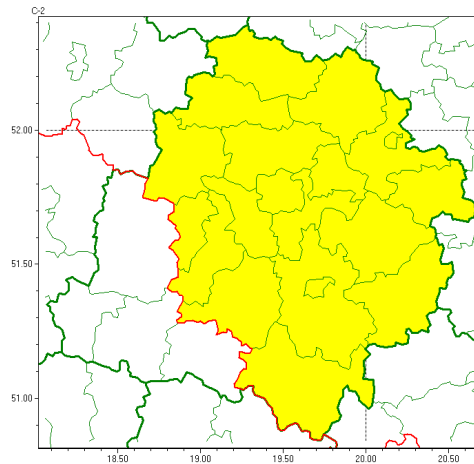

Zasięg ostrzeżeń w województwie

Przymrozki
2022-05-17 11:14

WOJEWÓDZTWO ŁÓDZKIE
OSTRZEŻENIA METEOROLOGICZNE ZBIORCZO NR 43
WYKAZ OBOWIĄZUJĄCYCH OSTRZEŻEŃ
o godz. 11:14 dnia 17.05.2022

Zjawisko/Stopień zagrożenia	Przymrozki/1
Obszar (w nawiasie numer ostrzeżenia dla powiatu)	powiaty: bełchatowski(37), brzeziński(36), kutnowski(33), łaski(36), łęczycki(33), łowicki(33), łódzki wschodni(36), Łódź (36), opoczyński(38), pabianicki(35), piotrkowski(38), Piotrków Trybunalski(38), poddębicki(34), radomszczański(38), rawski(36), Skierniewice(36), skierniewicki(36), tomaszowski(36), zduńskowolski(36), zgierski(34)
Ważność	od godz. 00:00 dnia 18.05.2022 do godz. 07:00 dnia 18.05.2022
Prawdopodobieństwo	80%
Przebieg	Prognozowany jest spadek temperatury powietrza do około 1°C, przy gruncie do -3°C.
SMS	IMGW-PIB OSTRZEŻEGA: PRZYMROZKI/1 łódzkie (20 powiatów) od 00:00/18.05 do 07:00/18.05.2022 temp. min 1 st., przy gruncie -3 st. Dotyczy powiatów: bełchatowski, brzeziński, kutnowski, łaski, łęczycki, łowicki, łódzki wschodni, Łódź, opoczyński, pabianicki, piotrkowski, Piotrków Trybunalski, poddębicki, radomszczański, rawski, Skierniewice, skierniewicki, tomaszowski, zduńskowolski i zgierski.
RSO	Woj. łódzkie (20 powiatów), IMGW-PIB wydał ostrzeżenie pierwszego stopnia o przymrozkach
Uwagi	Brak.