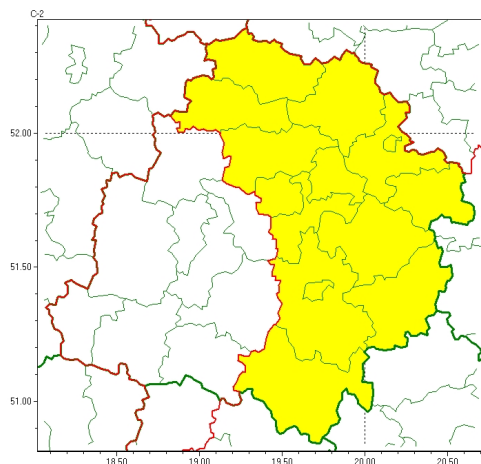

### Zasięg ostrzeżeń w województwie

Oblodzenie  
2024-01-26 05:57

Silny wiatr  
2024-01-26 05:57

## WOJEWÓDZTWO ŁÓDZKIE OSTRZEŻENIA METEOROLOGICZNE ZBIORCZO NR 35 WYKAZ OBOWIĄZUJĄCYCH OSTRZEŻEŃ o godz. 05:57 dnia 26.01.2024

Zjawisko/Stopień zagrożenia	Silny wiatr/1
Obszar (w nawiasie numer ostrzeżenia dla powiatu)	powiaty: bełchatowski(16), brzeziński(16), kutnowski(13), łaski(13), łęczycki(13), łowicki(13), łódzki wschodni(16), Łódź (16), opoczyński(19), pabianicki(13), pajczański(16), piotrkowski(18), Piotrków Trybunalski(18), poddębicki(15), radomszczański(17), rawski(14), sieradzki(13), Skierniewice(14), skierniewicki(14), tomaszowski(18), wieluński(14), wierzbowski(13), zduńskowolski(13), zgierski(15)
Ważność	od godz. 22:00 dnia 26.01.2024 do godz. 14:00 dnia 27.01.2024
Prawdopodobieństwo	80%
Przebieg	Prognozuje się wystąpienie silnego wiatru o średniej prędkości od 25 km/h do 40 km/h, w porywach do 75 km/h, z zachodu i północnego zachodu.
SMS	IMGW-PIB OSTRZEŻEGA: WIATR/1 łódzkie (wszystkie powiaty) od 22:00/26.01 do 14:00/27.01.2024 prędkości do 40 km/h, porywy do 75 km/h, W i NW. Dotyczy powiatów: wszystkie powiaty.
RSO	Woj. łódzkie (wszystkie powiaty), IMGW-PIB wydał ostrzeżenie pierwszego stopnia o silnym wietrze
Uwagi	Brak.
Zjawisko/Stopień zagrożenia	Oblodzenie/1
Obszar (w nawiasie numer ostrzeżenia dla powiatu)	powiaty: brzeziński(15), kutnowski(12), łęczycki(12), łowicki(12), łódzki wschodni(15), Łódź (15), opoczyński(18), piotrkowski(17), Piotrków Trybunalski(17), radomszczański(16), rawski(13), Skierniewice(13), skierniewicki(13), tomaszowski(17), zgierski(14)