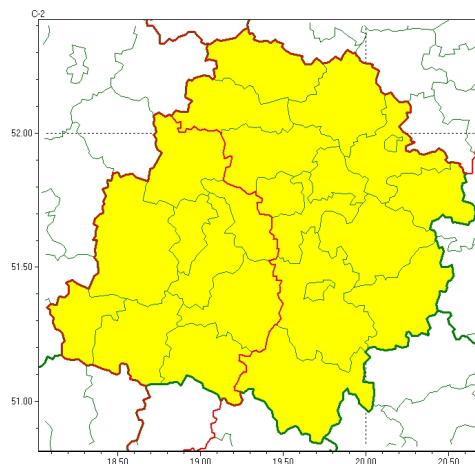

### Zasięg ostrzeżeń w województwie

Oblodzenie  
2024-01-26 05:57

Silny wiatr  
2024-01-26 05:57

## WOJEWÓDZTWO ŁÓDZKIE OSTRZEŻENIA METEOROLOGICZNE ZBIORCZO NR 35 WYKAZ OBOWIĄZUJĄCYCH OSTRZEŻEŃ o godz. 05:57 dnia 26.01.2024

Zjawisko/Stopień zagrożenia	Silny wiatr/1
Obszar (w nawiasie numer ostrzeżenia dla powiatu)	powiaty: bełchatowski(16), brzeziński(16), kutnowski(13), łaski(13), łęczycki(13), łowicki(13), łódzki wschodni(16), Łódź (16), opoczyński(19), pabianicki(13), pajczański(16), piotrkowski(18), Piotrków Trybunalski(18), poddębicki(15), radomszczański(17), rawski(14), sieradzki(13), Skierniewice(14), skierniewicki(14), tomaszowski(18), wieluński(14), wierzbowski(13), zduńskowolski(13), zgierski(15)
Ważność	od godz. 22:00 dnia 26.01.2024 do godz. 14:00 dnia 27.01.2024
Prawdopodobieństwo	80%
Przebieg	Prognozuje się wystąpienie silnego wiatru o średniej prędkości od 25 km/h do 40 km/h, w porywach do 75 km/h, z zachodu i północnego zachodu.
SMS	IMGW-PIB OSTRZEŻEGA: WIATR/1 łódzkie (wszystkie powiaty) od 22:00/26.01 do 14:00/27.01.2024 prędkości do 40 km/h, porywy do 75 km/h, W i NW. Dotyczy powiatów: wszystkie powiaty.
RSO	Woj. łódzkie (wszystkie powiaty), IMGW-PIB wydał ostrzeżenie pierwszego stopnia o silnym wietrze
Uwagi	Brak.
Zjawisko/Stopień zagrożenia	Oblodzenie/1
Obszar (w nawiasie numer ostrzeżenia dla powiatu)	powiaty: brzeziński(15), kutnowski(12), łęczycki(12), łowicki(12), łódzki wschodni(15), Łódź (15), opoczyński(18), piotrkowski(17), Piotrków Trybunalski(17), radomszczański(16), rawski(13), Skierniewice(13), skierniewicki(13), tomaszowski(17), zgierski(14)