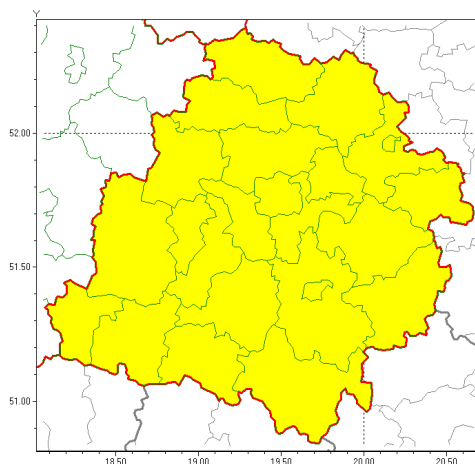

### Zasięg ostrzeżeń w województwie

Opady mroźne  
2022-01-12 12:39

## **WOJEWÓDZTWO ŁÓDZKIE**

#### **WYKAZ OBYWÓW ZUCIŁYCH OSTRZEŻENIOM**

**o godz. 12:39 dnia 12.01.2022**

Zjawisko/Stopień zagrożenia	Opady mroźne/1
Obszar (w nawiasie numer ostrzeżenia dla powiatu)	powiaty: bełchatowski(3), brzeziński(2), kutnowski(2), łaski(3), łęczycki(2), łowicki(2), łódzki wschodni(2), Łódź (2), opoczyński(3), pabianicki(2), pajczański(3), piotrkowski(3), Piotrków Trybunalski(3), poddębicki(2), radomszczański(3), rawski(2), sieradzki(3), Skierniewice(2), skierniewicki(2), tomaszowski(2), wieluński(3), wierszowski(3), zduńskowolski(3), zgierski(2)
Ważność	od godz. 22:00 dnia 12.01.2022 do godz. 12:00 dnia 13.01.2022
Prawdopodobieństwo	80%
Przebieg	Prognozowane są słabe opady mroźnego deszczu lub młotki powodujące gołolędy.
SMS	IMGW-PIB OSTRZEŻENIA: MROŹNE OPADY/1 łódzkie (wszystkie powiaty) od 22:00/12.01 do 12:00/13.01.2022 mroźne opady, drogi liskie. Dotyczy powiatów: wszystkie powiaty.
RSO	Woj. łódzkie (wszystkie powiaty), IMGW-PIB wydał ostrzeżenie pierwszego stopnia o opadach mroźnych
Uwagi	Brak.
Dyrektor synoptyk IMGW-PIB	Lech Buchert