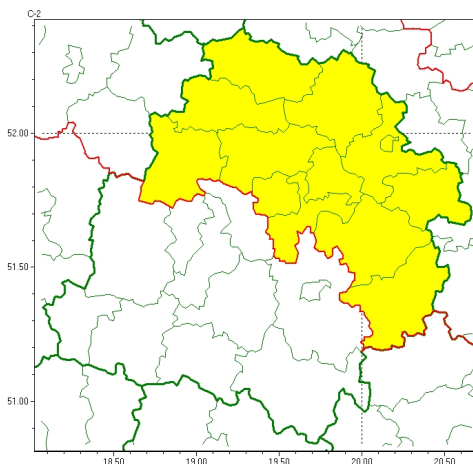

Zasięg ostrzeżeń w województwie

Oblodzenie
2024-01-20 12:51

WOJEWÓDZTWO ŁÓDZKIE OSTRZEŻENIA METEOROLOGICZNE ZBIORCZO NR 29 WYKAZ OBOWIĄZUJĄCYCH OSTRZEŻEŃ o godz. 12:51 dnia 20.01.2024

Zjawisko/Stopień zagrożenia	Oblodzenie/1
Obszar (w nawiasie numer ostrzeżenia dla powiatu)	powiaty: brzeziński(12), kutnowski(9), Łęczycki(9), łowicki(9), łódzki wschodni(12), Łódź (12), opoczyński(15), poddębicki(12), rawski(10), Skierniewice(10), skierniewicki(10), tomaszowski(14), zgierski(11)
Ważność	od godz. 18:00 dnia 20.01.2024 do godz. 09:00 dnia 21.01.2024
Prawdopodobieństwo	70%
Przebieg	Miejscami prognozuje się zamarzanie mokrej nawierzchni dróg i chodników po opadach mokrego niegu powodujących oblodzenie. Temperatura minimalna od -4°C do -1°C, przy gruncie do -6°C.
SMS	IMGW-PIB OSTRZEŻENIE: OBLODZENIE/1 łódzkie (13 powiatów) od 18:00/20.01 do 09:00/21.01.2024 temp. min. do -4 st., przy gruncie do -6 st., lisko. Dotyczy powiatów: brzeziński, kutnowski, Łęczycki, łowicki, łódzki wschodni, Łódź, opoczyński, poddębicki, rawski, Skierniewice, skierniewicki, tomaszowski i zgierski.
RSO	Woj. łódzkie (13 powiatów), IMGW-PIB wydał ostrzeżenie pierwszego stopnia o oblodzeniu
Uwagi	Brak.