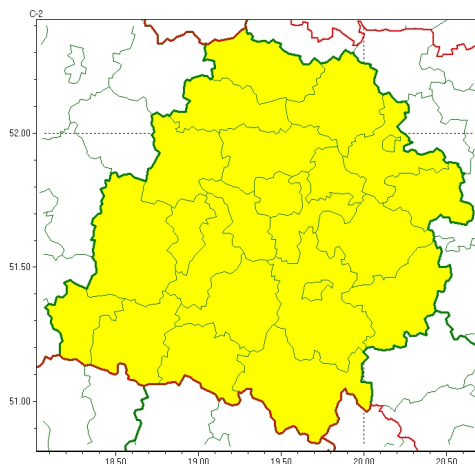

Zasięg ostrzeżeń w województwie

Opady mroźne
2024-01-16 22:30

WOJEWÓDZTWO ŁÓDZKIE OSTRZEŻENIA METEOROLOGICZNE ZBIORCZO NR 24 WYKAZ OBOWIĄZUJĄCYCH OSTRZEŻEŃ o godz. 22:30 dnia 16.01.2024

Zjawisko/Stopień zagrożenia	Opady mroźne/1
Obszar (w nawiasie numer ostrzeżenia dla powiatu)	powiaty: bełchatowski(12), brzeziński(10), kutnowski(8), łaski(9), łódzki wschodni(8), łódzki zachodni(10), Łódź (10), opoczyński(13), pabianicki(9), pajczański(12), piotrkowski(13), Piotrków Trybunalski(13), poddębicki(10), radomszczański(12), rawski(8), sieradzki(9), Skierniewice(8), skierniewicki(8), tomaszowski(12), wieluński(10), wierzbowski(9), zduńskowolski(9), zgierski(9)
Ważność	od godz. 19:00 dnia 17.01.2024 do godz. 06:00 dnia 18.01.2024
Prawdopodobieństwo	70%
Przebieg	Prognozowane słabe opady mroźnego deszczu powodujące gołoledź.
SMS	IMGW-PIB OSTRZEŻENIA: MROŻNE OPADY/1 łódzkie (wszystkie powiaty) od 19:00/17.01 do 06:00/18.01.2024 mroźne opady, drogi liskie. Dotyczy powiatów: wszystkie powiaty.
RSO	Woj. łódzkie (wszystkie powiaty), IMGW-PIB wydał ostrzeżenie pierwszego stopnia o opadach mroźnych
Uwagi	Brak.